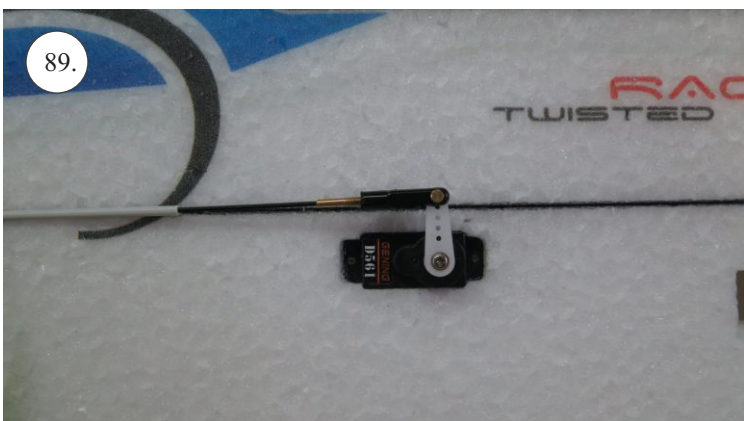

RACER
TWISTED SERIES

MUSTANG

V1.0

Stavebnice obsahuje:

- * trup
- * křídla
- * Vop +Sop
- * sáček s příslušenstvím
- * sadu výztuh

Sáček s příslušenstvím obsahuje:

- * uhlík prům. 1.5x50mm ... 2x - táhla křidélek
- * vidličky s čepem ... 8x
- * smršťovací bužírka 1cm ... 5x
- * koncovka bowdenu ... 2x
- * plastové páky ... 1x
- * motorová přepážka
- * podložka na vyosení motoru

Sada pák - rozpis dílů:

1. páka Vop
2. páka Sop
3. páky křidélek

Dále budete potřebovat:

- * skalpel
- * křížový šroubovák
- * pinzetu
- * malé kleště ploché a kulaté
- * CA lepidlo střední + řidké, aktivátor
- * vrták prům. 1mm a 1.5mm
- * pravítko
- * tužku (fix)
- * jemnou pilku (Dremmel)