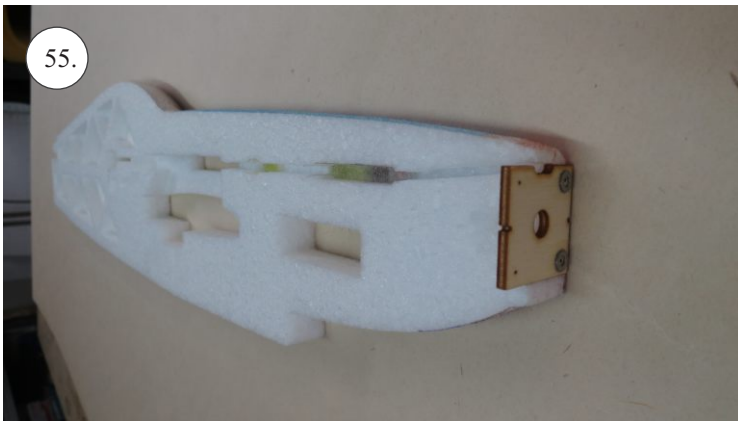

RACER
TWISTED SERIES

MUSTANG

V1.0

Stavebnice obsahuje:

- * trup
- * křídla
- * Vop +Sop
- * sáček s příslušenstvím
- * sadu výztuh

Sáček s příslušenstvím obsahuje:

- * uhlík prům. 1.5x50mm ... 2x - táhla křidélek
- * vidličky s čepem ... 8x
- * smršťovací bužírka 1cm ... 5x
- * koncovka bowdenu ... 2x
- * plastové páky ... 1x
- * motorová přepážka
- * podložka na vyosení motoru

Sada pák - rozpis dílů:

1. páka Vop
2. páka Sop
3. páky křidélek

Dále budete potřebovat:

- * skalpel
- * křížový šroubovák
- * pinzetu
- * malé kleště ploché a kulaté
- * CA lepidlo střední + řidké, aktivátor
- * vrták prům. 1mm a 1.5mm
- * pravítko
- * tužku (fix)
- * jemnou pilku (Dremmel)