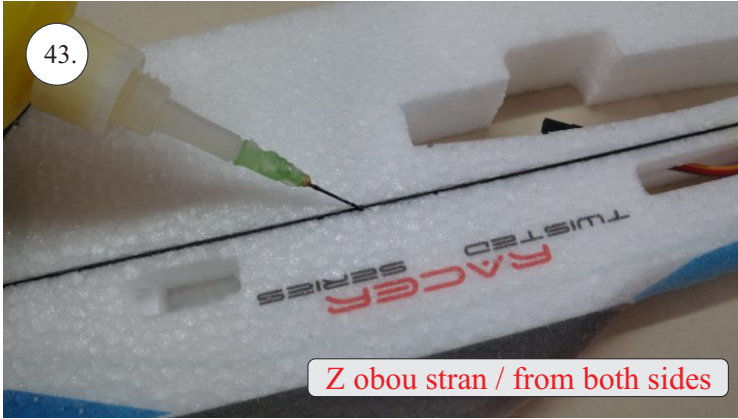

RACER
TWISTED SERIES

MUSTANG

V1.0

Stavebnice obsahuje:

- * trup
- * křídla
- * Vop +Sop
- * sáček s příslušenstvím
- * sadu výztuh

Sáček s příslušenstvím obsahuje:

- * uhlík prům. 1.5x50mm ... 2x - táhla křidélek
- * vidličky s čepem ... 8x
- * smršťovací bužírka 1cm ... 5x
- * koncovka bowdenu ... 2x
- * plastové páky ... 1x
- * motorová přepážka
- * podložka na vyosení motoru

Sada pák - rozpis dílů:

1. páka Vop
2. páka Sop
3. páky křidélek

Dále budete potřebovat:

- * skalpel
- * křížový šroubovák
- * pinzetu
- * malé kleště ploché a kulaté
- * CA lepidlo střední + řidké, aktivátor
- * vrták prům. 1mm a 1.5mm
- * pravítko
- * tužku (fix)
- * jemnou pilku (Dremmel)