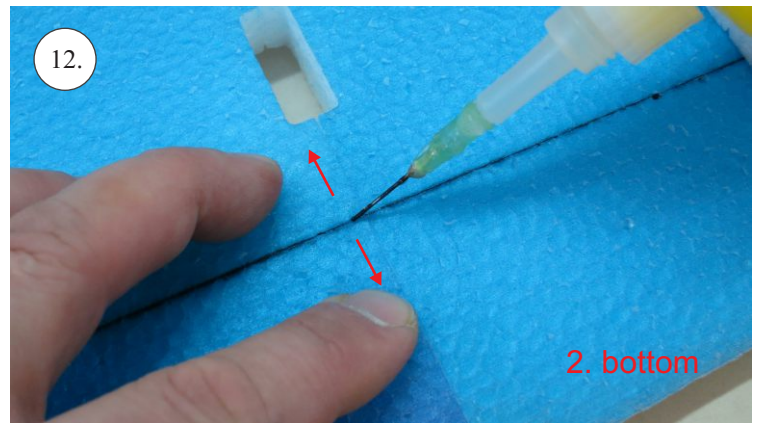

RACER
TWISTED SERIES

MUSTANG

V1.0

Stavebnice obsahuje:

- * trup
- * křídla
- * Vop +Sop
- * sáček s příslušenstvím
- * sadu výztuh

Sáček s příslušenstvím obsahuje:

- * uhlík prům. 1.5x50mm ... 2x - táhla křidélek
- * vidličky s čepem ... 8x
- * smršťovací bužírka 1cm ... 5x
- * koncovka bowdenu ... 2x
- * plastové páky ... 1x
- * motorová přepážka
- * podložka na vyosení motoru

Sada pák - rozpis dílů:

1. páka Vop
2. páka Sop
3. páky křidélek

Dále budete potřebovat:

- * skalpel
- * křížový šroubovák
- * pinzetu
- * malé kleště ploché a kulaté
- * CA lepidlo střední + řidké, aktivátor
- * vrták prům. 1mm a 1.5mm
- * pravítko
- * tužku (fix)
- * jemnou pilku (Dremmel)