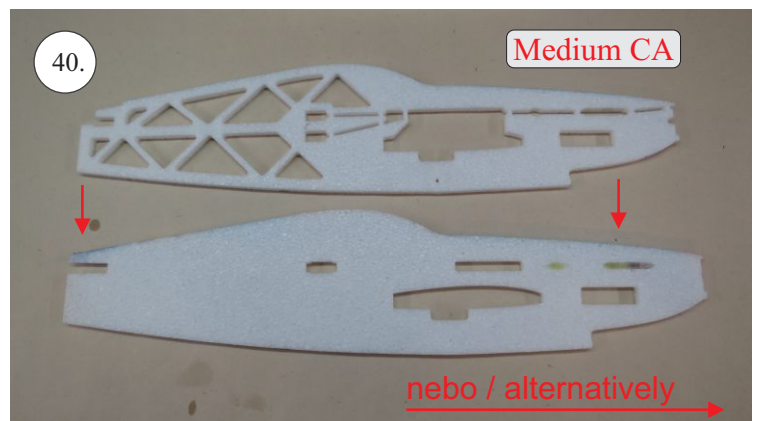

RACER
TWISTED SERIES

MUSTANG

V1.0

Stavebnice obsahuje:

- * trup
- * křídla
- * Vop +Sop
- * sáček s příslušenstvím
- * sadu výztuh

Sáček s příslušenstvím obsahuje:

- * uhlík prům. 1.5x50mm ... 2x - táhla křidélek
- * vidličky s čepem ... 8x
- * smršťovací bužírka 1cm ... 5x
- * koncovka bowdenu ... 2x
- * plastové páky ... 1x
- * motorová přepážka
- * podložka na vyosení motoru

Sada pák - rozpis dílů:

1. páka Vop
2. páka Sop
3. páky křidélek

Dále budete potřebovat:

- * skalpel
- * křížový šroubovák
- * pinzetu
- * malé kleště ploché a kulaté
- * CA lepidlo střední + řidké, aktivátor
- * vrták prům. 1mm a 1.5mm
- * pravítko
- * tužku (fix)
- * jemnou pilku (Dremmel)