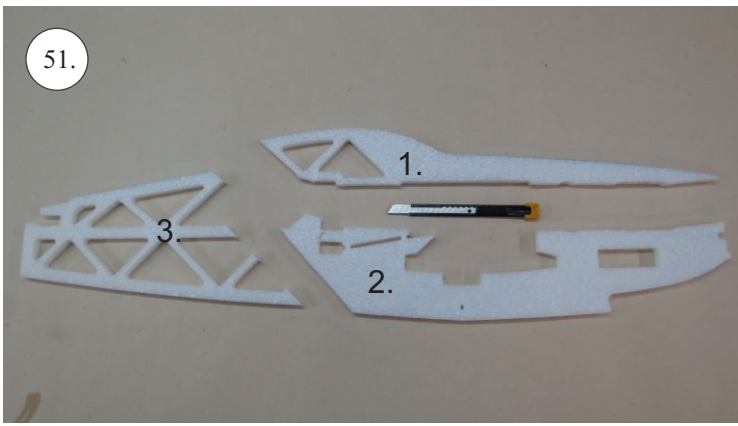

RACER
TWISTED SERIES

MUSTANG

V1.0

Stavebnice obsahuje:

- * trup
- * křídla
- * Vop +Sop
- * sáček s příslušenstvím
- * sadu výztuh

Sáček s příslušenstvím obsahuje:

- * uhlík prům. 1.5x50mm ... 2x - táhla křidélek
- * vidličky s čepem ... 8x
- * smršťovací bužírka 1cm ... 5x
- * koncovka bowdenu ... 2x
- * plastové páky ... 1x
- * motorová přepážka
- * podložka na vyosení motoru

Sada pák - rozpis dílů:

1. páka Vop
2. páka Sop
3. páky křidélek

Dále budete potřebovat:

- * skalpel
- * křížový šroubovák
- * pinzetu
- * malé kleště ploché a kulaté
- * CA lepidlo střední + řidké, aktivátor
- * vrták prům. 1mm a 1.5mm
- * pravítko
- * tužku (fix)
- * jemnou pilku (Dremmel)