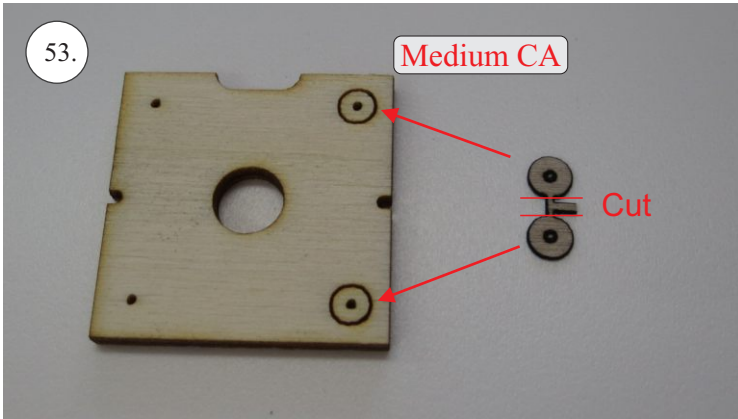

RACER
TWISTED SERIES

MUSTANG

V1.0

Stavebnice obsahuje:

- * trup
- * křídla
- * Vop +Sop
- * sáček s příslušenstvím
- * sadu výztuh

Sáček s příslušenstvím obsahuje:

- * uhlík prům. 1.5x50mm ... 2x - táhla křidélek
- * vidličky s čepem ... 8x
- * smršťovací bužírka 1cm ... 5x
- * koncovka bowdenu ... 2x
- * plastové páky ... 1x
- * motorová přepážka
- * podložka na vyosení motoru

Sada pák - rozpis dílů:

1. páka Vop
2. páka Sop
3. páky křidélek

Dále budete potřebovat:

- * skalpel
- * křížový šroubovák
- * pinzetu
- * malé kleště ploché a kulaté
- * CA lepidlo střední + řidké, aktivátor
- * vrták prům. 1mm a 1.5mm
- * pravítko
- * tužku (fix)
- * jemnou pilku (Dremmel)