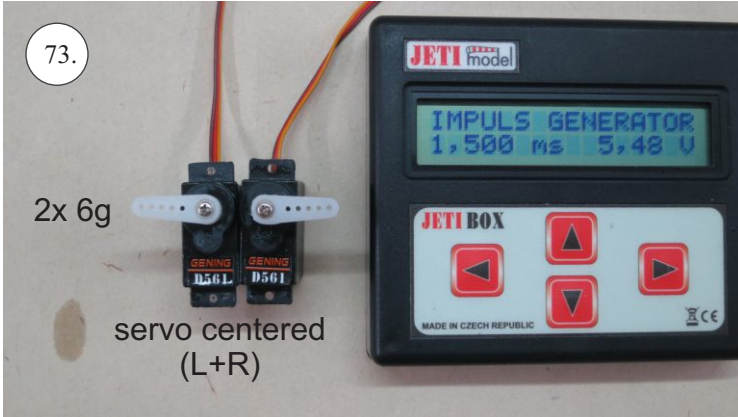

RACER
TWISTED SERIES

MUSTANG

V1.0

Stavebnice obsahuje:

- * trup
- * křídla
- * Vop +Sop
- * sáček s příslušenstvím
- * sadu výztuh

Sáček s příslušenstvím obsahuje:

- * uhlík prům. 1.5x50mm ... 2x - táhla křidélek
- * vidličky s čepem ... 8x
- * smršťovací bužírka 1cm ... 5x
- * koncovka bowdenu ... 2x
- * plastové páky ... 1x
- * motorová přepážka
- * podložka na vyosení motoru

Sada pák - rozpis dílů:

1. páka Vop
2. páka Sop
3. páky křidélek

Dále budete potřebovat:

- * skalpel
- * křížový šroubovák
- * pinzetu
- * malé kleště ploché a kulaté
- * CA lepidlo střední + řidké, aktivátor
- * vrták prům. 1mm a 1.5mm
- * pravítko
- * tužku (fix)
- * jemnou pilku (Dremmel)