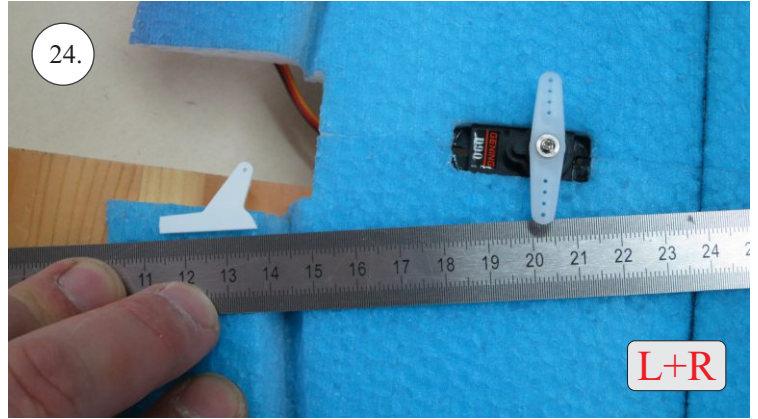

RACER
TWISTED SERIES

MUSTANG

V1.0

Stavebnice obsahuje:

- * trup
- * křídla
- * Vop +Sop
- * sáček s příslušenstvím
- * sadu výztuh

Sáček s příslušenstvím obsahuje:

- * uhlík prům. 1.5x50mm ... 2x - táhla křidélek
- * vidličky s čepem ... 8x
- * smršťovací bužírka 1cm ... 5x
- * koncovka bowdenu ... 2x
- * plastové páky ... 1x
- * motorová přepážka
- * podložka na vyosení motoru

Sada pák - rozpis dílů:

1. páka Vop
2. páka Sop
3. páky křidélek

Dále budete potřebovat:

- * skalpel
- * křížový šroubovák
- * pinzetu
- * malé kleště ploché a kulaté
- * CA lepidlo střední + řidké, aktivátor
- * vrták prům. 1mm a 1.5mm
- * pravítko
- * tužku (fix)
- * jemnou pilku (Dremmel)