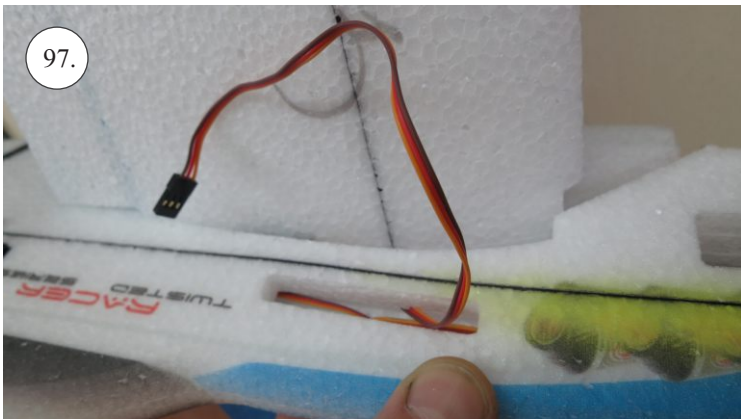

RACER
TWISTED SERIES

MUSTANG

V1.0

Stavebnice obsahuje:

- * trup
- * křídla
- * Vop +Sop
- * sáček s příslušenstvím
- * sadu výztuh

Sáček s příslušenstvím obsahuje:

- * uhlík prům. 1.5x50mm ... 2x - táhla křidélek
- * vidličky s čepem ... 8x
- * smršťovací bužírka 1cm ... 5x
- * koncovka bowdenu ... 2x
- * plastové páky ... 1x
- * motorová přepážka
- * podložka na vyosení motoru

Sada pák - rozpis dílů:

1. páka Vop
2. páka Sop
3. páky křidélek

Dále budete potřebovat:

- * skalpel
- * křížový šroubovák
- * pinzetu
- * malé kleště ploché a kulaté
- * CA lepidlo střední + řidké, aktivátor
- * vrták prům. 1mm a 1.5mm
- * pravítko
- * tužku (fix)
- * jemnou pilku (Dremmel)