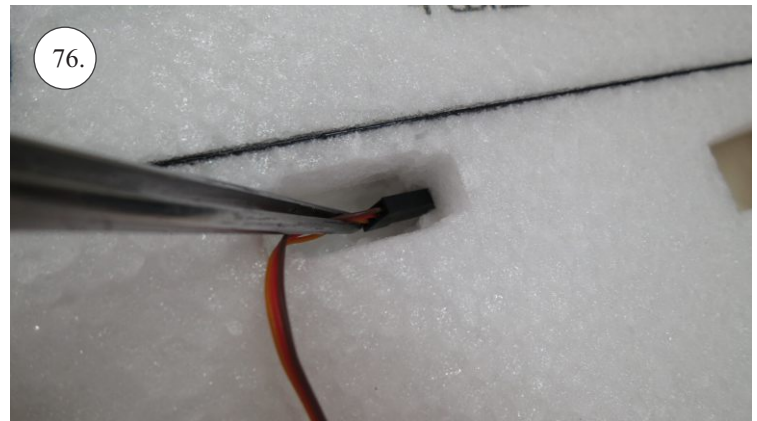

RACER
TWISTED SERIES

MUSTANG

V1.0

Stavebnice obsahuje:

- * trup
- * křídla
- * Vop +Sop
- * sáček s příslušenstvím
- * sadu výztuh

Sáček s příslušenstvím obsahuje:

- * uhlík prům. 1.5x50mm ... 2x - táhla křidélek
- * vidličky s čepem ... 8x
- * smršťovací bužírka 1cm ... 5x
- * koncovka bowdenu ... 2x
- * plastové páky ... 1x
- * motorová přepážka
- * podložka na vyosení motoru

Sada pák - rozpis dílů:

1. páka Vop
2. páka Sop
3. páky křidélek

Dále budete potřebovat:

- * skalpel
- * křížový šroubovák
- * pinzetu
- * malé kleště ploché a kulaté
- * CA lepidlo střední + řidké, aktivátor
- * vrták prům. 1mm a 1.5mm
- * pravítko
- * tužku (fix)
- * jemnou pilku (Dremmel)