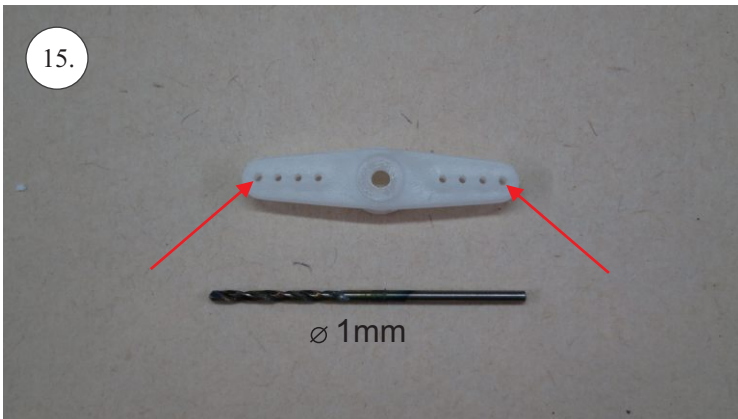

RACER
TWISTED SERIES

MUSTANG

V1.0

Stavebnice obsahuje:

- * trup
- * křídla
- * Vop +Sop
- * sáček s příslušenstvím
- * sadu výztuh

Sáček s příslušenstvím obsahuje:

- * uhlík prům. 1.5x50mm ... 2x - táhla křidélek
- * vidličky s čepem ... 8x
- * smršťovací bužírka 1cm ... 5x
- * koncovka bowdenu ... 2x
- * plastové páky ... 1x
- * motorová přepážka
- * podložka na vyosení motoru

Sada pák - rozpis dílů:

1. páka Vop
2. páka Sop
3. páky křidélek

Dále budete potřebovat:

- * skalpel
- * křížový šroubovák
- * pinzetu
- * malé kleště ploché a kulaté
- * CA lepidlo střední + řidké, aktivátor
- * vrták prům. 1mm a 1.5mm
- * pravítko
- * tužku (fix)
- * jemnou pilku (Dremmel)