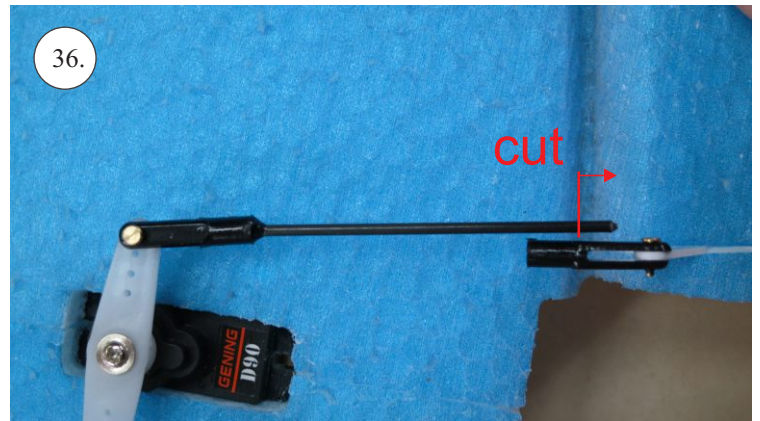

RACER
TWISTED SERIES

MUSTANG

V1.0

Stavebnice obsahuje:

- * trup
- * křídla
- * Vop +Sop
- * sáček s příslušenstvím
- * sadu výztuh

Sáček s příslušenstvím obsahuje:

- * uhlík prům. 1.5x50mm ... 2x - táhla křidélek
- * vidličky s čepem ... 8x
- * smršťovací bužírka 1cm ... 5x
- * koncovka bowdenu ... 2x
- * plastové páky ... 1x
- * motorová přepážka
- * podložka na vyosení motoru

Sada pák - rozpis dílů:

1. páka Vop
2. páka Sop
3. páky křidélek

Dále budete potřebovat:

- * skalpel
- * křížový šroubovák
- * pinzetu
- * malé kleště ploché a kulaté
- * CA lepidlo střední + řidké, aktivátor
- * vrták prům. 1mm a 1.5mm
- * pravítko
- * tužku (fix)
- * jemnou pilku (Dremmel)