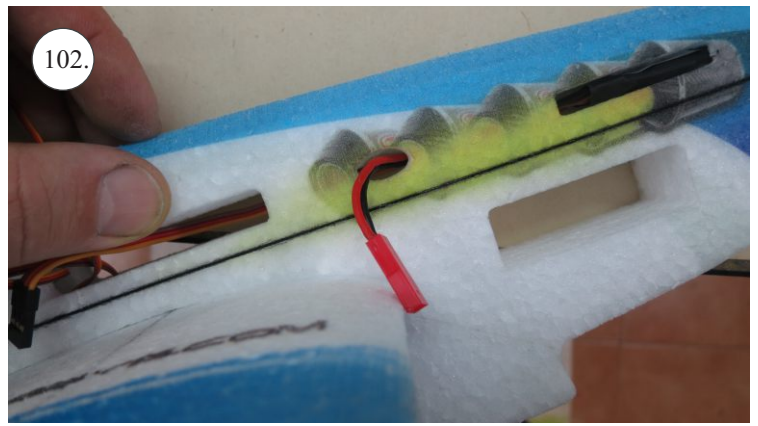

RACER
TWISTED SERIES

MUSTANG

V1.0

Stavebnice obsahuje:

- * trup
- * křídla
- * Vop +Sop
- * sáček s příslušenstvím
- * sadu výztuh

Sáček s příslušenstvím obsahuje:

- * uhlík prům. 1.5x50mm ... 2x - táhla křidélek
- * vidličky s čepem ... 8x
- * smršťovací bužírka 1cm ... 5x
- * koncovka bowdenu ... 2x
- * plastové páky ... 1x
- * motorová přepážka
- * podložka na vyosení motoru

Sada pák - rozpis dílů:

1. páka Vop
2. páka Sop
3. páky křidélek

Dále budete potřebovat:

- * skalpel
- * křížový šroubovák
- * pinzetu
- * malé kleště ploché a kulaté
- * CA lepidlo střední + řidké, aktivátor
- * vrták prům. 1mm a 1.5mm
- * pravítko
- * tužku (fix)
- * jemnou pilku (Dremmel)