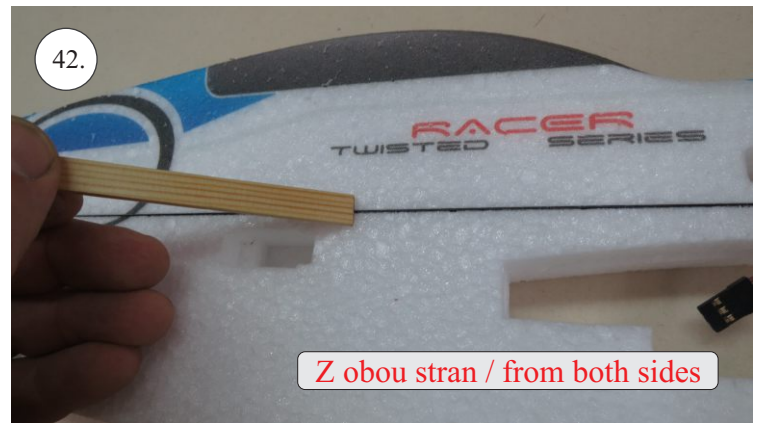

RACER
TWISTED SERIES

MUSTANG

V1.0

Stavebnice obsahuje:

- * trup
- * křídla
- * Vop +Sop
- * sáček s příslušenstvím
- * sadu výztuh

Sáček s příslušenstvím obsahuje:

- * uhlík prům. 1.5x50mm ... 2x - táhla křidélek
- * vidličky s čepem ... 8x
- * smršťovací bužírka 1cm ... 5x
- * koncovka bowdenu ... 2x
- * plastové páky ... 1x
- * motorová přepážka
- * podložka na vyosení motoru

Sada pák - rozpis dílů:

1. páka Vop
2. páka Sop
3. páky křidélek

Dále budete potřebovat:

- * skalpel
- * křížový šroubovák
- * pinzetu
- * malé kleště ploché a kulaté
- * CA lepidlo střední + řidké, aktivátor
- * vrták prům. 1mm a 1.5mm
- * pravítko
- * tužku (fix)
- * jemnou pilku (Dremmel)