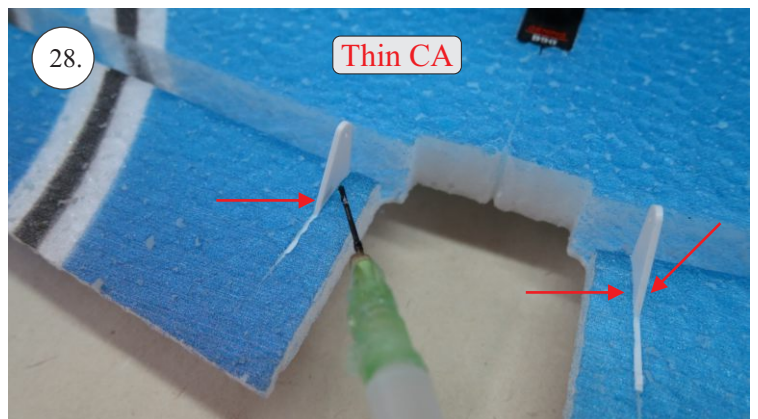

RACER
TWISTED SERIES

MUSTANG

V1.0

Stavebnice obsahuje:

- * trup
- * křídla
- * Vop +Sop
- * sáček s příslušenstvím
- * sadu výztuh

Sáček s příslušenstvím obsahuje:

- * uhlík prům. 1.5x50mm ... 2x - táhla křidélek
- * vidličky s čepem ... 8x
- * smršťovací bužírka 1cm ... 5x
- * koncovka bowdenu ... 2x
- * plastové páky ... 1x
- * motorová přepážka
- * podložka na vyosení motoru

Sada pák - rozpis dílů:

1. páka Vop
2. páka Sop
3. páky křidélek

Dále budete potřebovat:

- * skalpel
- * křížový šroubovák
- * pinzetu
- * malé kleště ploché a kulaté
- * CA lepidlo střední + řidké, aktivátor
- * vrták prům. 1mm a 1.5mm
- * pravítko
- * tužku (fix)
- * jemnou pilku (Dremmel)