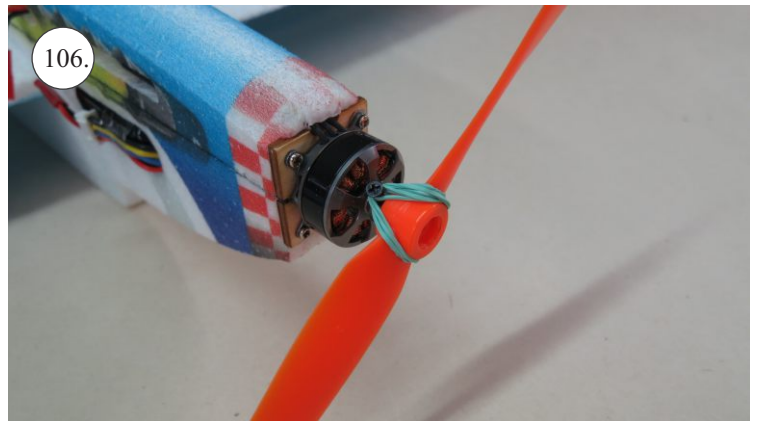

RACER
TWISTED SERIES

MUSTANG

V1.0

Stavebnice obsahuje:

- * trup
- * křídla
- * Vop +Sop
- * sáček s příslušenstvím
- * sadu výztuh

Sáček s příslušenstvím obsahuje:

- * uhlík prům. 1.5x50mm ... 2x - táhla křidélek
- * vidličky s čepem ... 8x
- * smršťovací bužírka 1cm ... 5x
- * koncovka bowdenu ... 2x
- * plastové páky ... 1x
- * motorová přepážka
- * podložka na vyosení motoru

Sada pák - rozpis dílů:

1. páka Vop
2. páka Sop
3. páky křidélek

Dále budete potřebovat:

- * skalpel
- * křížový šroubovák
- * pinzetu
- * malé kleště ploché a kulaté
- * CA lepidlo střední + řidké, aktivátor
- * vrták prům. 1mm a 1.5mm
- * pravítko
- * tužku (fix)
- * jemnou pilku (Dremmel)