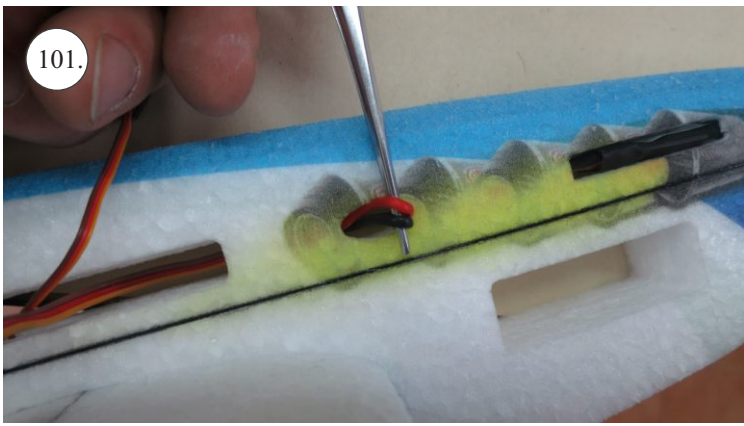

RACER
TWISTED SERIES

MUSTANG

V1.0

Stavebnice obsahuje:

- * trup
- * křídla
- * Vop +Sop
- * sáček s příslušenstvím
- * sadu výztuh

Sáček s příslušenstvím obsahuje:

- * uhlík prům. 1.5x50mm ... 2x - táhla křidélek
- * vidličky s čepem ... 8x
- * smršťovací bužírka 1cm ... 5x
- * koncovka bowdenu ... 2x
- * plastové páky ... 1x
- * motorová přepážka
- * podložka na vyosení motoru

Sada pák - rozpis dílů:

1. páka Vop
2. páka Sop
3. páky křidélek

Dále budete potřebovat:

- * skalpel
- * křížový šroubovák
- * pinzetu
- * malé kleště ploché a kulaté
- * CA lepidlo střední + řidké, aktivátor
- * vrták prům. 1mm a 1.5mm
- * pravítko
- * tužku (fix)
- * jemnou pilku (Dremmel)