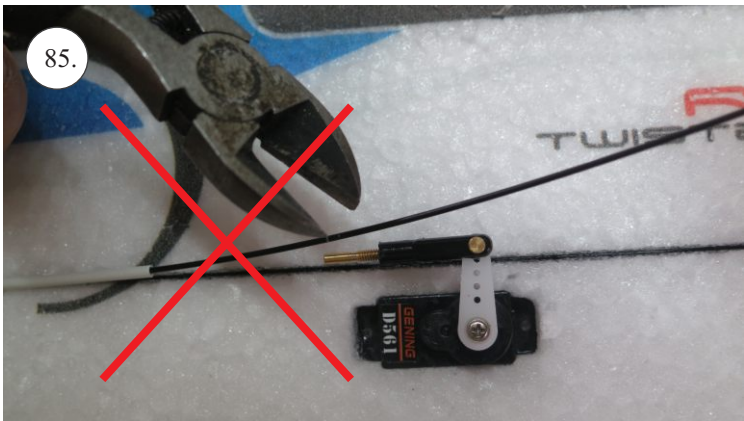

RACER
TWISTED SERIES

MUSTANG

V1.0

Stavebnice obsahuje:

- * trup
- * křídla
- * Vop +Sop
- * sáček s příslušenstvím
- * sadu výztuh

Sáček s příslušenstvím obsahuje:

- * uhlík prům. 1.5x50mm ... 2x - táhla křidélek
- * vidličky s čepem ... 8x
- * smršťovací bužírka 1cm ... 5x
- * koncovka bowdenu ... 2x
- * plastové páky ... 1x
- * motorová přepážka
- * podložka na vyosení motoru

Sada pák - rozpis dílů:

1. páka Vop
2. páka Sop
3. páky křidélek

Dále budete potřebovat:

- * skalpel
- * křížový šroubovák
- * pinzetu
- * malé kleště ploché a kulaté
- * CA lepidlo střední + řidké, aktivátor
- * vrták prům. 1mm a 1.5mm
- * pravítko
- * tužku (fix)
- * jemnou pilku (Dremmel)