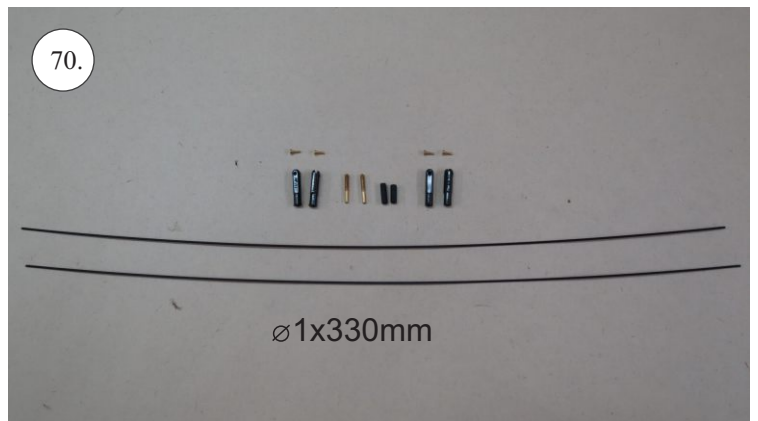

RACER
TWISTED SERIES

MUSTANG

V1.0

Stavebnice obsahuje:

- * trup
- * křídla
- * Vop +Sop
- * sáček s příslušenstvím
- * sadu výztuh

Sáček s příslušenstvím obsahuje:

- * uhlík prům. 1.5x50mm ... 2x - táhla křidélek
- * vidličky s čepem ... 8x
- * smršťovací bužírka 1cm ... 5x
- * koncovka bowdenu ... 2x
- * plastové páky ... 1x
- * motorová přepážka
- * podložka na vyosení motoru

Sada pák - rozpis dílů:

1. páka Vop
2. páka Sop
3. páky křidélek

Dále budete potřebovat:

- * skalpel
- * křížový šroubovák
- * pinzetu
- * malé kleště ploché a kulaté
- * CA lepidlo střední + řidké, aktivátor
- * vrták prům. 1mm a 1.5mm
- * pravítko
- * tužku (fix)
- * jemnou pilku (Dremmel)