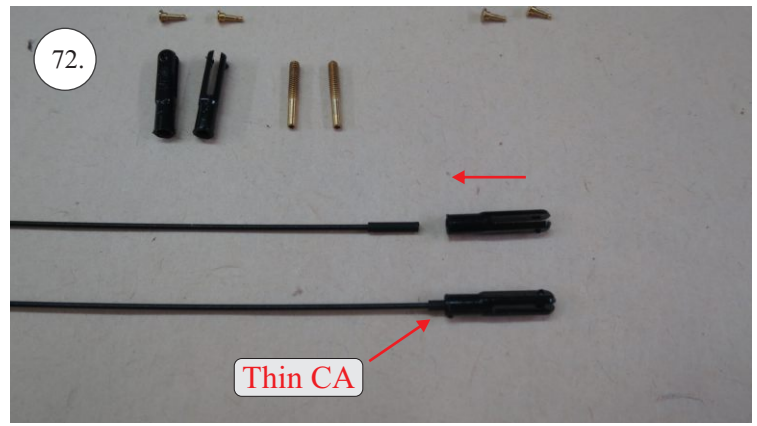

RACER
TWISTED SERIES

MUSTANG

V1.0

Stavebnice obsahuje:

- * trup
- * křídla
- * Vop +Sop
- * sáček s příslušenstvím
- * sadu výztuh

Sáček s příslušenstvím obsahuje:

- * uhlík prům. 1.5x50mm ... 2x - táhla křidélek
- * vidličky s čepem ... 8x
- * smršťovací bužírka 1cm ... 5x
- * koncovka bowdenu ... 2x
- * plastové páky ... 1x
- * motorová přepážka
- * podložka na vyosení motoru

Sada pák - rozpis dílů:

1. páka Vop
2. páka Sop
3. páky křidélek

Dále budete potřebovat:

- * skalpel
- * křížový šroubovák
- * pinzetu
- * malé kleště ploché a kulaté
- * CA lepidlo střední + řidké, aktivátor
- * vrták prům. 1mm a 1.5mm
- * pravítko
- * tužku (fix)
- * jemnou pilku (Dremmel)