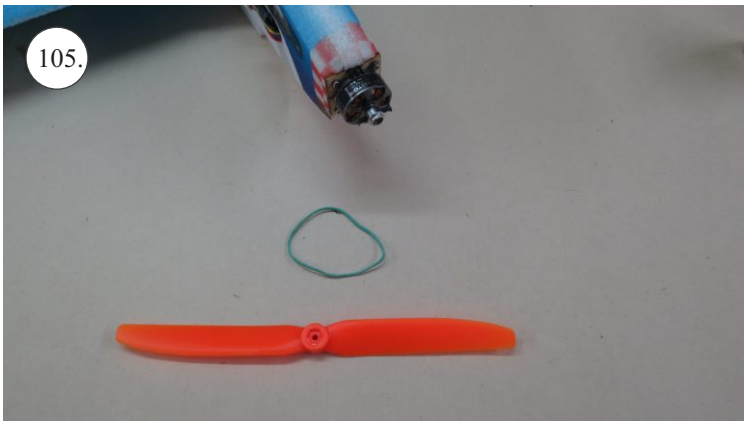

RACER
TWISTED SERIES

MUSTANG

V1.0

Stavebnice obsahuje:

- * trup
- * křídla
- * Vop +Sop
- * sáček s příslušenstvím
- * sadu výztuh

Sáček s příslušenstvím obsahuje:

- * uhlík prům. 1.5x50mm ... 2x - táhla křidélek
- * vidličky s čepem ... 8x
- * smršťovací bužírka 1cm ... 5x
- * koncovka bowdenu ... 2x
- * plastové páky ... 1x
- * motorová přepážka
- * podložka na vyosení motoru

Sada pák - rozpis dílů:

1. páka Vop
2. páka Sop
3. páky křidélek

Dále budete potřebovat:

- * skalpel
- * křížový šroubovák
- * pinzetu
- * malé kleště ploché a kulaté
- * CA lepidlo střední + řidké, aktivátor
- * vrták prům. 1mm a 1.5mm
- * pravítko
- * tužku (fix)
- * jemnou pilku (Dremmel)