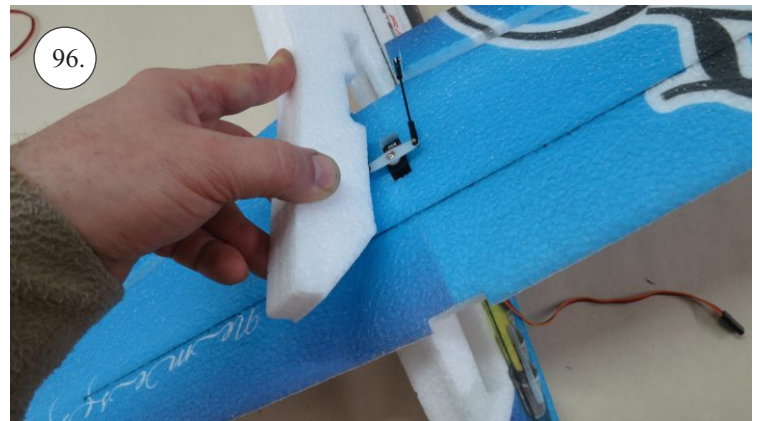

RACER
TWISTED SERIES

MUSTANG

V1.0

Stavebnice obsahuje:

- * trup
- * křídla
- * Vop +Sop
- * sáček s příslušenstvím
- * sadu výztuh

Sáček s příslušenstvím obsahuje:

- * uhlík prům. 1.5x50mm ... 2x - táhla křidélek
- * vidličky s čepem ... 8x
- * smršťovací bužírka 1cm ... 5x
- * koncovka bowdenu ... 2x
- * plastové páky ... 1x
- * motorová přepážka
- * podložka na vyosení motoru

Sada pák - rozpis dílů:

1. páka Vop
2. páka Sop
3. páky křidélek

Dále budete potřebovat:

- * skalpel
- * křížový šroubovák
- * pinzetu
- * malé kleště ploché a kulaté
- * CA lepidlo střední + řidké, aktivátor
- * vrták prům. 1mm a 1.5mm
- * pravítko
- * tužku (fix)
- * jemnou pilku (Dremmel)