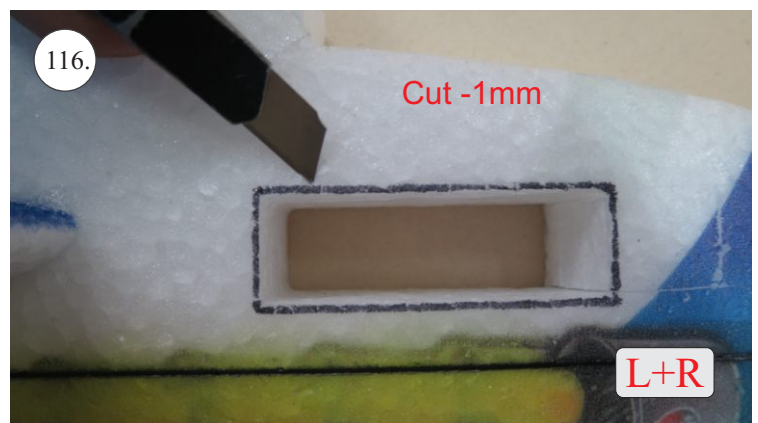

RACER
TWISTED SERIES

MUSTANG

V1.0

Stavebnice obsahuje:

- * trup
- * křídla
- * Vop +Sop
- * sáček s příslušenstvím
- * sadu výztuh

Sáček s příslušenstvím obsahuje:

- * uhlík prům. 1.5x50mm ... 2x - táhla křidélek
- * vidličky s čepem ... 8x
- * smršťovací bužírka 1cm ... 5x
- * koncovka bowdenu ... 2x
- * plastové páky ... 1x
- * motorová přepážka
- * podložka na vyosení motoru

Sada pák - rozpis dílů:

1. páka Vop
2. páka Sop
3. páky křidélek

Dále budete potřebovat:

- * skalpel
- * křížový šroubovák
- * pinzetu
- * malé kleště ploché a kulaté
- * CA lepidlo střední + řidké, aktivátor
- * vrták prům. 1mm a 1.5mm
- * pravítko
- * tužku (fix)
- * jemnou pilku (Dremmel)