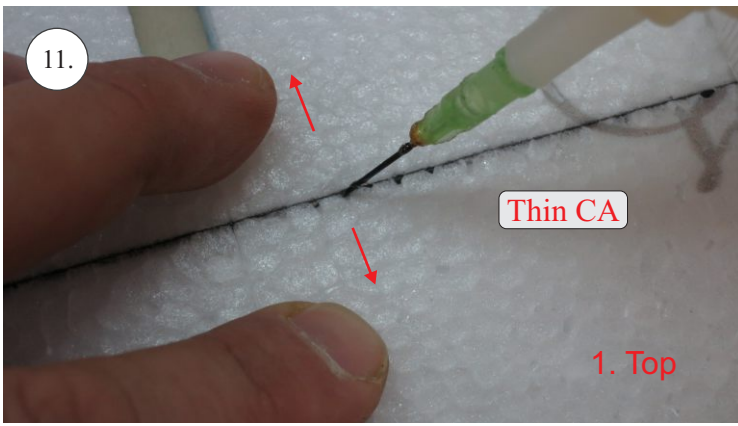

RACER
TWISTED SERIES

MUSTANG

V1.0

Stavebnice obsahuje:

- * trup
- * křídla
- * Vop +Sop
- * sáček s příslušenstvím
- * sadu výztuh

Sáček s příslušenstvím obsahuje:

- * uhlík prům. 1.5x50mm ... 2x - táhla křidélek
- * vidličky s čepem ... 8x
- * smršťovací bužírka 1cm ... 5x
- * koncovka bowdenu ... 2x
- * plastové páky ... 1x
- * motorová přepážka
- * podložka na vyosení motoru

Sada pák - rozpis dílů:

1. páka Vop
2. páka Sop
3. páky křidélek

Dále budete potřebovat:

- * skalpel
- * křížový šroubovák
- * pinzetu
- * malé kleště ploché a kulaté
- * CA lepidlo střední + řidké, aktivátor
- * vrták prům. 1mm a 1.5mm
- * pravítko
- * tužku (fix)
- * jemnou pilku (Dremmel)