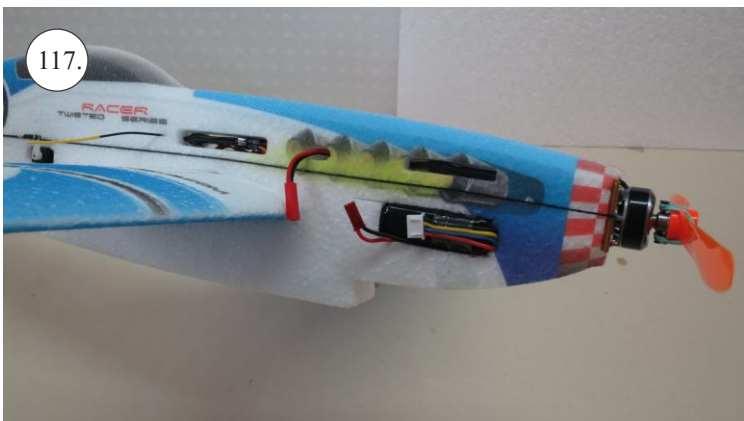

RACER
TWISTED SERIES

MUSTANG

V1.0

Stavebnice obsahuje:

- * trup
- * křídla
- * Vop +Sop
- * sáček s příslušenstvím
- * sadu výztuh

Sáček s příslušenstvím obsahuje:

- * uhlík prům. 1.5x50mm ... 2x - táhla křidélek
- * vidličky s čepem ... 8x
- * smršťovací bužírka 1cm ... 5x
- * koncovka bowdenu ... 2x
- * plastové páky ... 1x
- * motorová přepážka
- * podložka na vyosení motoru

Sada pák - rozpis dílů:

1. páka Vop
2. páka Sop
3. páky křidélek

Dále budete potřebovat:

- * skalpel
- * křížový šroubovák
- * pinzetu
- * malé kleště ploché a kulaté
- * CA lepidlo střední + řidké, aktivátor
- * vrták prům. 1mm a 1.5mm
- * pravítko
- * tužku (fix)
- * jemnou pilku (Dremmel)