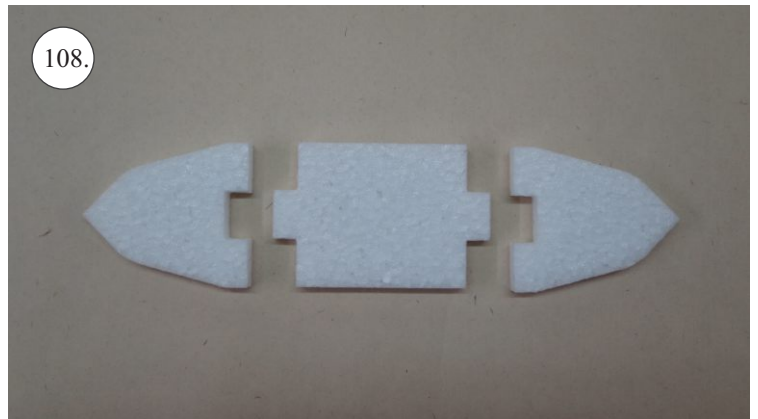

RACER
TWISTED SERIES

MUSTANG

V1.0

Stavebnice obsahuje:

- * trup
- * křídla
- * Vop +Sop
- * sáček s příslušenstvím
- * sadu výztuh

Sáček s příslušenstvím obsahuje:

- * uhlík prům. 1.5x50mm ... 2x - táhla křidélek
- * vidličky s čepem ... 8x
- * smršťovací bužírka 1cm ... 5x
- * koncovka bowdenu ... 2x
- * plastové páky ... 1x
- * motorová přepážka
- * podložka na vyosení motoru

Sada pák - rozpis dílů:

1. páka Vop
2. páka Sop
3. páky křidélek

Dále budete potřebovat:

- * skalpel
- * křížový šroubovák
- * pinzetu
- * malé kleště ploché a kulaté
- * CA lepidlo střední + řidké, aktivátor
- * vrták prům. 1mm a 1.5mm
- * pravítko
- * tužku (fix)
- * jemnou pilku (Dremmel)