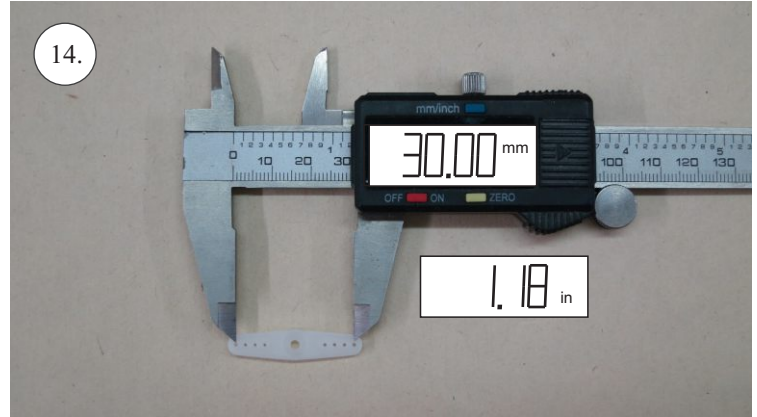

RACER
TWISTED SERIES

MUSTANG

V1.0

Stavebnice obsahuje:

- * trup
- * křídla
- * Vop +Sop
- * sáček s příslušenstvím
- * sadu výztuh

Sáček s příslušenstvím obsahuje:

- * uhlík prům. 1.5x50mm ... 2x - táhla křidélek
- * vidličky s čepem ... 8x
- * smršťovací bužírka 1cm ... 5x
- * koncovka bowdenu ... 2x
- * plastové páky ... 1x
- * motorová přepážka
- * podložka na vyosení motoru

Sada pák - rozpis dílů:

1. páka Vop
2. páka Sop
3. páky křidélek

Dále budete potřebovat:

- * skalpel
- * křížový šroubovák
- * pinzetu
- * malé kleště ploché a kulaté
- * CA lepidlo střední + řidké, aktivátor
- * vrták prům. 1mm a 1.5mm
- * pravítko
- * tužku (fix)
- * jemnou pilku (Dremmel)