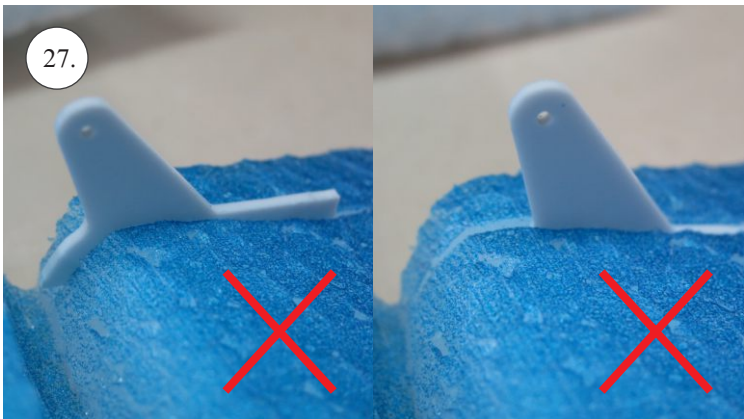

RACER
TWISTED SERIES

MUSTANG

V1.0

Stavebnice obsahuje:

- * trup
- * křídla
- * Vop +Sop
- * sáček s příslušenstvím
- * sadu výztuh

Sáček s příslušenstvím obsahuje:

- * uhlík prům. 1.5x50mm ... 2x - táhla křidélek
- * vidličky s čepem ... 8x
- * smršťovací bužírka 1cm ... 5x
- * koncovka bowdenu ... 2x
- * plastové páky ... 1x
- * motorová přepážka
- * podložka na vyosení motoru

Sada pák - rozpis dílů:

1. páka Vop
2. páka Sop
3. páky křidélek

Dále budete potřebovat:

- * skalpel
- * křížový šroubovák
- * pinzetu
- * malé kleště ploché a kulaté
- * CA lepidlo střední + řidké, aktivátor
- * vrták prům. 1mm a 1.5mm
- * pravítko
- * tužku (fix)
- * jemnou pilku (Dremmel)