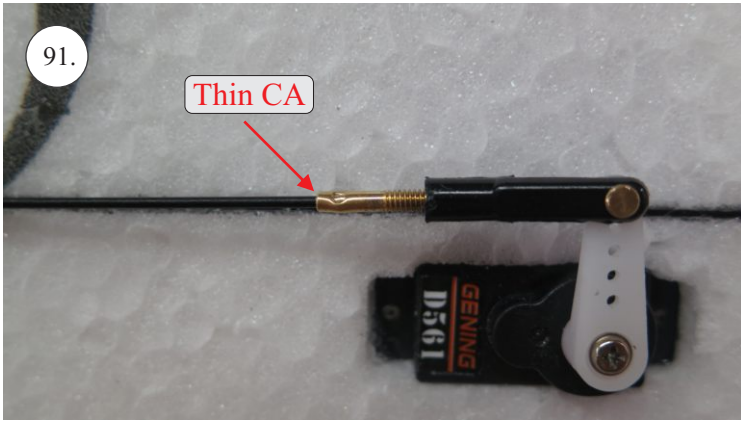

RACER
TWISTED SERIES

MUSTANG

V1.0

Stavebnice obsahuje:

- * trup
- * křídla
- * Vop +Sop
- * sáček s příslušenstvím
- * sadu výztuh

Sáček s příslušenstvím obsahuje:

- * uhlík prům. 1.5x50mm ... 2x - táhla křidélek
- * vidličky s čepem ... 8x
- * smršťovací bužírka 1cm ... 5x
- * koncovka bowdenu ... 2x
- * plastové páky ... 1x
- * motorová přepážka
- * podložka na vyosení motoru

Sada pák - rozpis dílů:

1. páka Vop
2. páka Sop
3. páky křidélek

Dále budete potřebovat:

- * skalpel
- * křížový šroubovák
- * pinzetu
- * malé kleště ploché a kulaté
- * CA lepidlo střední + řidké, aktivátor
- * vrták prům. 1mm a 1.5mm
- * pravítko
- * tužku (fix)
- * jemnou pilku (Dremmel)