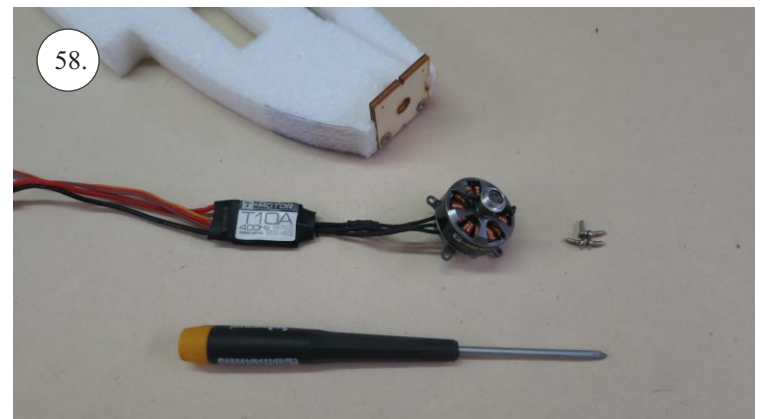

RACER
TWISTED SERIES

MUSTANG

V1.0

Stavebnice obsahuje:

- * trup
- * křídla
- * Vop +Sop
- * sáček s příslušenstvím
- * sadu výztuh

Sáček s příslušenstvím obsahuje:

- * uhlík prům. 1.5x50mm ... 2x - táhla křidélek
- * vidličky s čepem ... 8x
- * smršťovací bužírka 1cm ... 5x
- * koncovka bowdenu ... 2x
- * plastové páky ... 1x
- * motorová přepážka
- * podložka na vyosení motoru

Sada pák - rozpis dílů:

1. páka Vop
2. páka Sop
3. páky křidélek

Dále budete potřebovat:

- * skalpel
- * křížový šroubovák
- * pinzetu
- * malé kleště ploché a kulaté
- * CA lepidlo střední + řidké, aktivátor
- * vrták prům. 1mm a 1.5mm
- * pravítko
- * tužku (fix)
- * jemnou pilku (Dremmel)