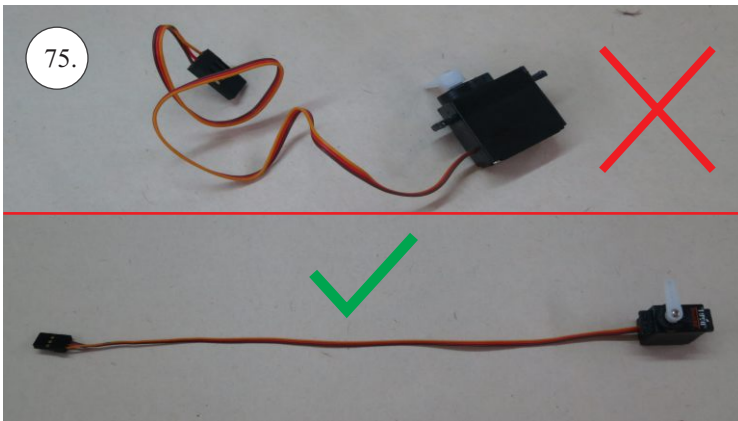

RACER
TWISTED SERIES

MUSTANG

V1.0

Stavebnice obsahuje:

- * trup
- * křídla
- * Vop +Sop
- * sáček s příslušenstvím
- * sadu výztuh

Sáček s příslušenstvím obsahuje:

- * uhlík prům. 1.5x50mm ... 2x - táhla křidélek
- * vidličky s čepem ... 8x
- * smršťovací bužírka 1cm ... 5x
- * koncovka bowdenu ... 2x
- * plastové páky ... 1x
- * motorová přepážka
- * podložka na vyosení motoru

Sada pák - rozpis dílů:

1. páka Vop
2. páka Sop
3. páky křidélek

Dále budete potřebovat:

- * skalpel
- * křížový šroubovák
- * pinzetu
- * malé kleště ploché a kulaté
- * CA lepidlo střední + řidké, aktivátor
- * vrták prům. 1mm a 1.5mm
- * pravítko
- * tužku (fix)
- * jemnou pilku (Dremmel)