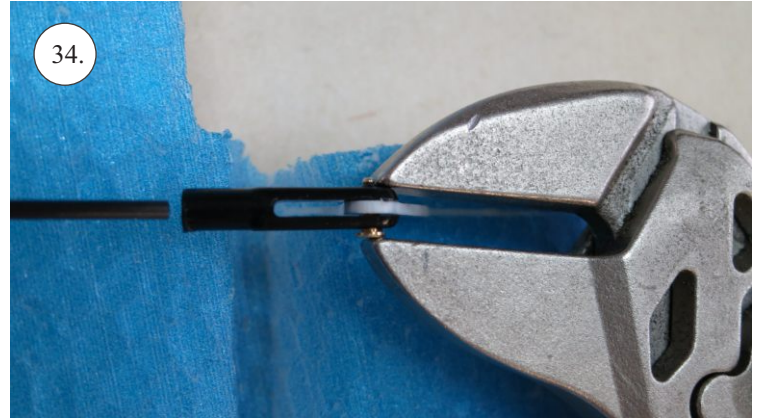

RACER
TWISTED SERIES

MUSTANG

V1.0

Stavebnice obsahuje:

- * trup
- * křídla
- * Vop +Sop
- * sáček s příslušenstvím
- * sadu výztuh

Sáček s příslušenstvím obsahuje:

- * uhlík prům. 1.5x50mm ... 2x - táhla křidélek
- * vidličky s čepem ... 8x
- * smršťovací bužírka 1cm ... 5x
- * koncovka bowdenu ... 2x
- * plastové páky ... 1x
- * motorová přepážka
- * podložka na vyosení motoru

Sada pák - rozpis dílů:

1. páka Vop
2. páka Sop
3. páky křidélek

Dále budete potřebovat:

- * skalpel
- * křížový šroubovák
- * pinzetu
- * malé kleště ploché a kulaté
- * CA lepidlo střední + řidké, aktivátor
- * vrták prům. 1mm a 1.5mm
- * pravítko
- * tužku (fix)
- * jemnou pilku (Dremmel)