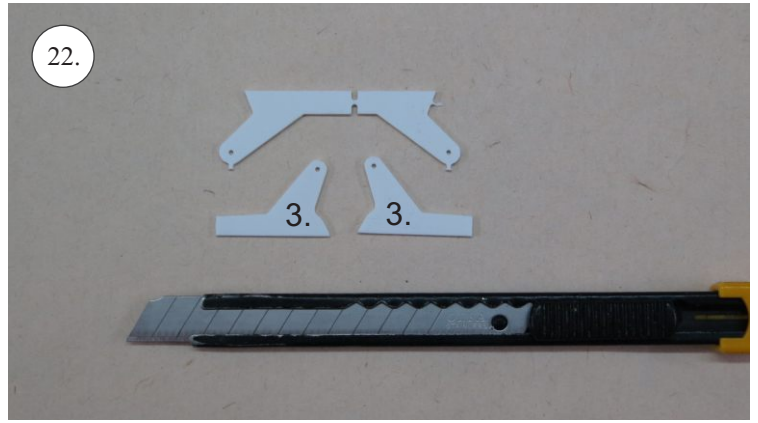

RACER
TWISTED SERIES

MUSTANG

V1.0

Stavebnice obsahuje:

- * trup
- * křídla
- * Vop +Sop
- * sáček s příslušenstvím
- * sadu výztuh

Sáček s příslušenstvím obsahuje:

- * uhlík prům. 1.5x50mm ... 2x - táhla křidélek
- * vidličky s čepem ... 8x
- * smršťovací bužírka 1cm ... 5x
- * koncovka bowdenu ... 2x
- * plastové páky ... 1x
- * motorová přepážka
- * podložka na vyosení motoru

Sada pák - rozpis dílů:

1. páka Vop
2. páka Sop
3. páky křidélek

Dále budete potřebovat:

- * skalpel
- * křížový šroubovák
- * pinzetu
- * malé kleště ploché a kulaté
- * CA lepidlo střední + řidké, aktivátor
- * vrták prům. 1mm a 1.5mm
- * pravítko
- * tužku (fix)
- * jemnou pilku (Dremmel)