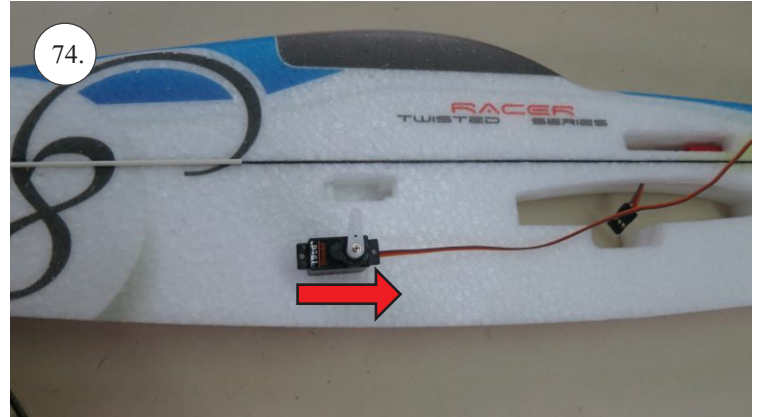

RACER
TWISTED SERIES

MUSTANG

V1.0

Stavebnice obsahuje:

- * trup
- * křídla
- * Vop +Sop
- * sáček s příslušenstvím
- * sadu výztuh

Sáček s příslušenstvím obsahuje:

- * uhlík prům. 1.5x50mm ... 2x - táhla křidélek
- * vidličky s čepem ... 8x
- * smršťovací bužírka 1cm ... 5x
- * koncovka bowdenu ... 2x
- * plastové páky ... 1x
- * motorová přepážka
- * podložka na vyosení motoru

Sada pák - rozpis dílů:

1. páka Vop
2. páka Sop
3. páky křidélek

Dále budete potřebovat:

- * skalpel
- * křížový šroubovák
- * pinzetu
- * malé kleště ploché a kulaté
- * CA lepidlo střední + řidké, aktivátor
- * vrták prům. 1mm a 1.5mm
- * pravítko
- * tužku (fix)
- * jemnou pilku (Dremmel)