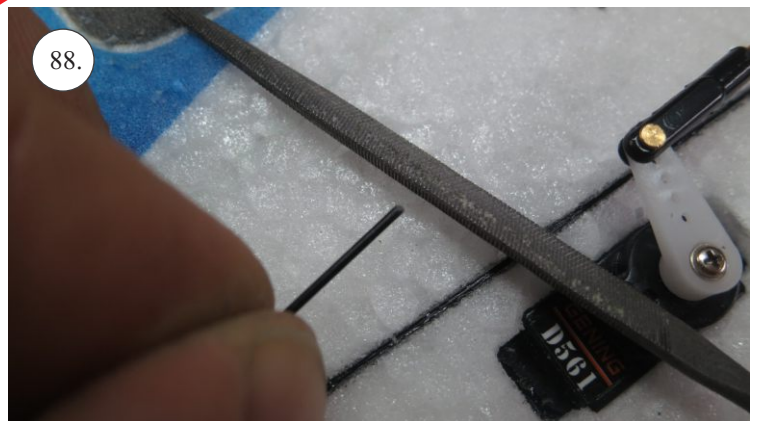

RACER
TWISTED SERIES

MUSTANG

V1.0

Stavebnice obsahuje:

- * trup
- * křídla
- * Vop +Sop
- * sáček s příslušenstvím
- * sadu výztuh

Sáček s příslušenstvím obsahuje:

- * uhlík prům. 1.5x50mm ... 2x - táhla křidélek
- * vidličky s čepem ... 8x
- * smršťovací bužírka 1cm ... 5x
- * koncovka bowdenu ... 2x
- * plastové páky ... 1x
- * motorová přepážka
- * podložka na vyosení motoru

Sada pák - rozpis dílů:

1. páka Vop
2. páka Sop
3. páky křidélek

Dále budete potřebovat:

- * skalpel
- * křížový šroubovák
- * pinzetu
- * malé kleště ploché a kulaté
- * CA lepidlo střední + řidké, aktivátor
- * vrták prům. 1mm a 1.5mm
- * pravítko
- * tužku (fix)
- * jemnou pilku (Dremmel)