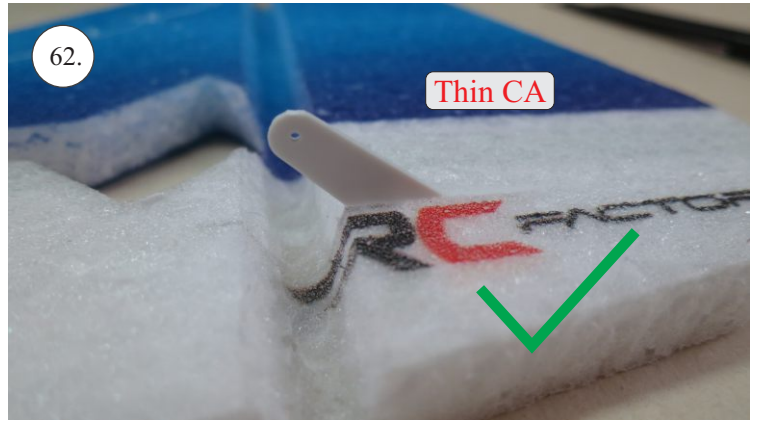

RACER
TWISTED SERIES

MUSTANG

V1.0

Stavebnice obsahuje:

- * trup
- * křídla
- * Vop +Sop
- * sáček s příslušenstvím
- * sadu výztuh

Sáček s příslušenstvím obsahuje:

- * uhlík prům. 1.5x50mm ... 2x - táhla křidélek
- * vidličky s čepem ... 8x
- * smršťovací bužírka 1cm ... 5x
- * koncovka bowdenu ... 2x
- * plastové páky ... 1x
- * motorová přepážka
- * podložka na vyosení motoru

Sada pák - rozpis dílů:

1. páka Vop
2. páka Sop
3. páky křidélek

Dále budete potřebovat:

- * skalpel
- * křížový šroubovák
- * pinzetu
- * malé kleště ploché a kulaté
- * CA lepidlo střední + řidké, aktivátor
- * vrták prům. 1mm a 1.5mm
- * pravítko
- * tužku (fix)
- * jemnou pilku (Dremmel)