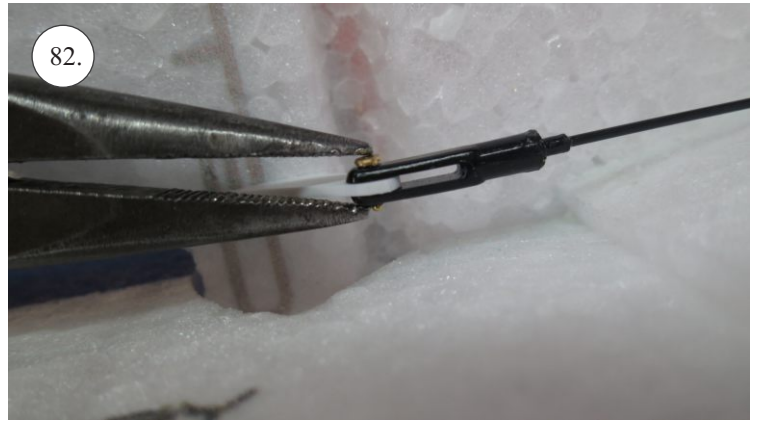

RACER
TWISTED SERIES

MUSTANG

V1.0

Stavebnice obsahuje:

- * trup
- * křídla
- * Vop +Sop
- * sáček s příslušenstvím
- * sadu výztuh

Sáček s příslušenstvím obsahuje:

- * uhlík prům. 1.5x50mm ... 2x - táhla křidélek
- * vidličky s čepem ... 8x
- * smršťovací bužírka 1cm ... 5x
- * koncovka bowdenu ... 2x
- * plastové páky ... 1x
- * motorová přepážka
- * podložka na vyosení motoru

Sada pák - rozpis dílů:

1. páka Vop
2. páka Sop
3. páky křidélek

Dále budete potřebovat:

- * skalpel
- * křížový šroubovák
- * pinzetu
- * malé kleště ploché a kulaté
- * CA lepidlo střední + řidké, aktivátor
- * vrták prům. 1mm a 1.5mm
- * pravítko
- * tužku (fix)
- * jemnou pilku (Dremmel)