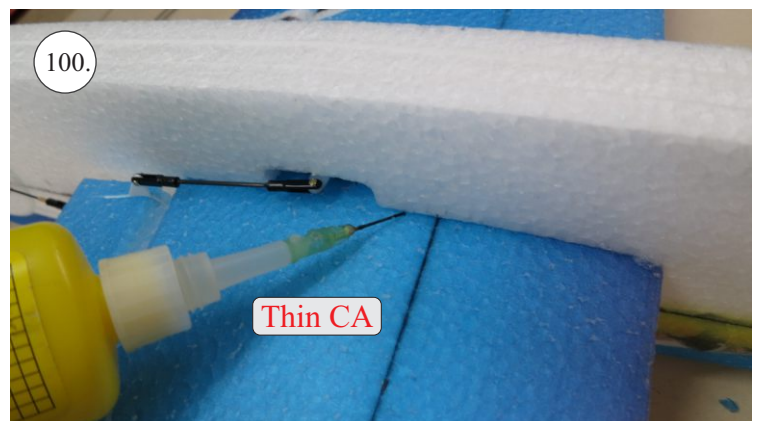

RACER
TWISTED SERIES

MUSTANG

V1.0

Stavebnice obsahuje:

- * trup
- * křídla
- * Vop +Sop
- * sáček s příslušenstvím
- * sadu výztuh

Sáček s příslušenstvím obsahuje:

- * uhlík prům. 1.5x50mm ... 2x - táhla křidélek
- * vidličky s čepem ... 8x
- * smršťovací bužírka 1cm ... 5x
- * koncovka bowdenu ... 2x
- * plastové páky ... 1x
- * motorová přepážka
- * podložka na vyosení motoru

Sada pák - rozpis dílů:

1. páka Vop
2. páka Sop
3. páky křidélek

Dále budete potřebovat:

- * skalpel
- * křížový šroubovák
- * pinzetu
- * malé kleště ploché a kulaté
- * CA lepidlo střední + řidké, aktivátor
- * vrták prům. 1mm a 1.5mm
- * pravítko
- * tužku (fix)
- * jemnou pilku (Dremmel)