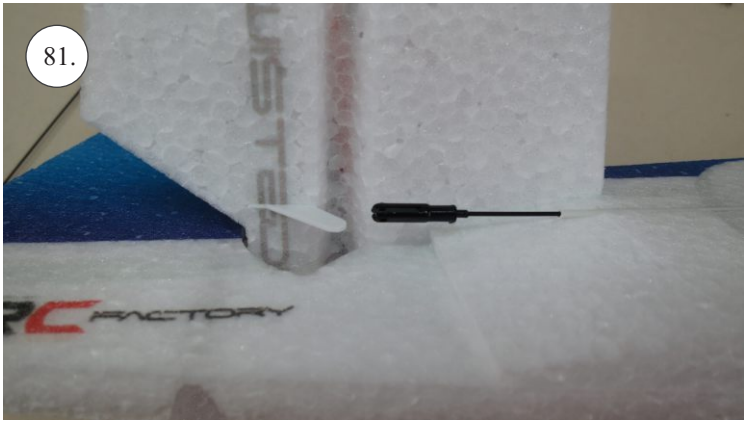

RACER
TWISTED SERIES

MUSTANG

V1.0

Stavebnice obsahuje:

- * trup
- * křídla
- * Vop +Sop
- * sáček s příslušenstvím
- * sadu výztuh

Sáček s příslušenstvím obsahuje:

- * uhlík prům. 1.5x50mm ... 2x - táhla křidélek
- * vidličky s čepem ... 8x
- * smršťovací bužírka 1cm ... 5x
- * koncovka bowdenu ... 2x
- * plastové páky ... 1x
- * motorová přepážka
- * podložka na vyosení motoru

Sada pák - rozpis dílů:

1. páka Vop
2. páka Sop
3. páky křidélek

Dále budete potřebovat:

- * skalpel
- * křížový šroubovák
- * pinzetu
- * malé kleště ploché a kulaté
- * CA lepidlo střední + řidké, aktivátor
- * vrták prům. 1mm a 1.5mm
- * pravítko
- * tužku (fix)
- * jemnou pilku (Dremmel)