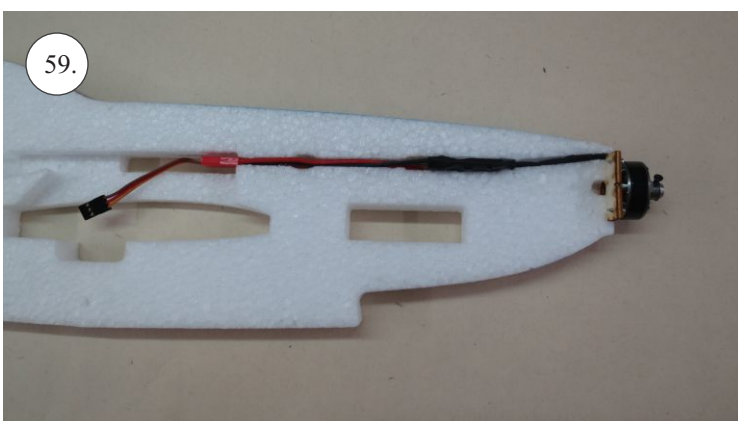

RACER
TWISTED SERIES

MUSTANG

V1.0

Stavebnice obsahuje:

- * trup
- * křídla
- * Vop +Sop
- * sáček s příslušenstvím
- * sadu výztuh

Sáček s příslušenstvím obsahuje:

- * uhlík prům. 1.5x50mm ... 2x - táhla křidélek
- * vidličky s čepem ... 8x
- * smršťovací bužírka 1cm ... 5x
- * koncovka bowdenu ... 2x
- * plastové páky ... 1x
- * motorová přepážka
- * podložka na vyosení motoru

Sada pák - rozpis dílů:

1. páka Vop
2. páka Sop
3. páky křidélek

Dále budete potřebovat:

- * skalpel
- * křížový šroubovák
- * pinzetu
- * malé kleště ploché a kulaté
- * CA lepidlo střední + řidké, aktivátor
- * vrták prům. 1mm a 1.5mm
- * pravítko
- * tužku (fix)
- * jemnou pilku (Dremmel)