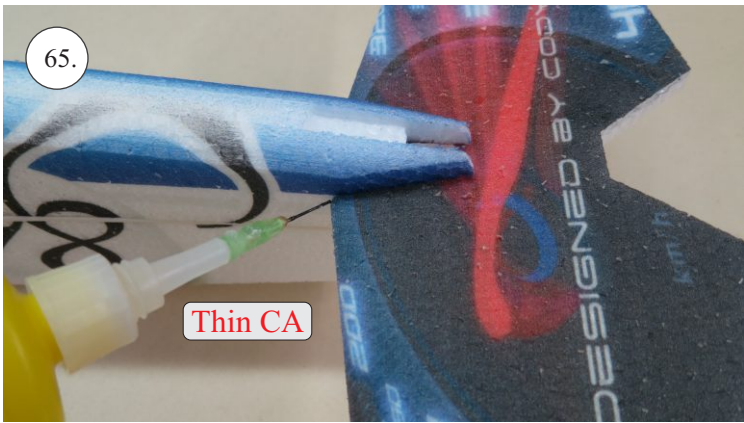

RACER
TWISTED SERIES

MUSTANG

V1.0

Stavebnice obsahuje:

- * trup
- * křídla
- * Vop +Sop
- * sáček s příslušenstvím
- * sadu výztuh

Sáček s příslušenstvím obsahuje:

- * uhlík prům. 1.5x50mm ... 2x - táhla křidélek
- * vidličky s čepem ... 8x
- * smršťovací bužírka 1cm ... 5x
- * koncovka bowdenu ... 2x
- * plastové páky ... 1x
- * motorová přepážka
- * podložka na vyosení motoru

Sada pák - rozpis dílů:

1. páka Vop
2. páka Sop
3. páky křidélek

Dále budete potřebovat:

- * skalpel
- * křížový šroubovák
- * pinzetu
- * malé kleště ploché a kulaté
- * CA lepidlo střední + řidké, aktivátor
- * vrták prům. 1mm a 1.5mm
- * pravítko
- * tužku (fix)
- * jemnou pilku (Dremmel)