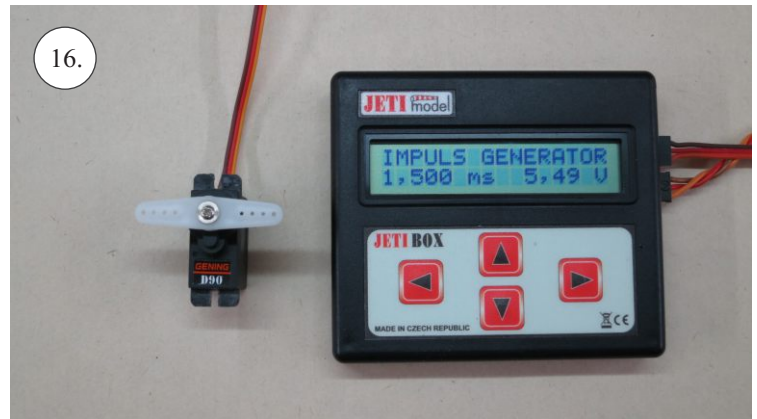

RACER
TWISTED SERIES

MUSTANG

V1.0

Stavebnice obsahuje:

- * trup
- * křídla
- * Vop +Sop
- * sáček s příslušenstvím
- * sadu výztuh

Sáček s příslušenstvím obsahuje:

- * uhlík prům. 1.5x50mm ... 2x - táhla křidélek
- * vidličky s čepem ... 8x
- * smršťovací bužírka 1cm ... 5x
- * koncovka bowdenu ... 2x
- * plastové páky ... 1x
- * motorová přepážka
- * podložka na vyosení motoru

Sada pák - rozpis dílů:

1. páka Vop
2. páka Sop
3. páky křidélek

Dále budete potřebovat:

- * skalpel
- * křížový šroubovák
- * pinzetu
- * malé kleště ploché a kulaté
- * CA lepidlo střední + řidké, aktivátor
- * vrták prům. 1mm a 1.5mm
- * pravítko
- * tužku (fix)
- * jemnou pilku (Dremmel)