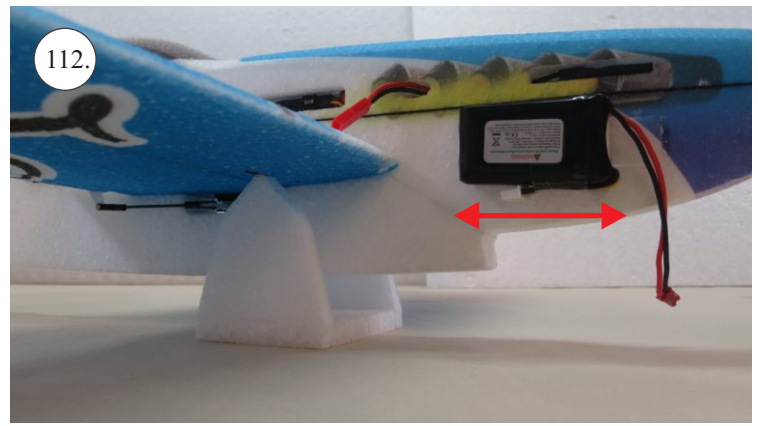

RACER
TWISTED SERIES

MUSTANG

V1.0

Stavebnice obsahuje:

- * trup
- * křídla
- * Vop +Sop
- * sáček s příslušenstvím
- * sadu výztuh

Sáček s příslušenstvím obsahuje:

- * uhlík prům. 1.5x50mm ... 2x - táhla křidélek
- * vidličky s čepem ... 8x
- * smršťovací bužírka 1cm ... 5x
- * koncovka bowdenu ... 2x
- * plastové páky ... 1x
- * motorová přepážka
- * podložka na vyosení motoru

Sada pák - rozpis dílů:

1. páka Vop
2. páka Sop
3. páky křidélek

Dále budete potřebovat:

- * skalpel
- * křížový šroubovák
- * pinzetu
- * malé kleště ploché a kulaté
- * CA lepidlo střední + řidké, aktivátor
- * vrták prům. 1mm a 1.5mm
- * pravítko
- * tužku (fix)
- * jemnou pilku (Dremmel)