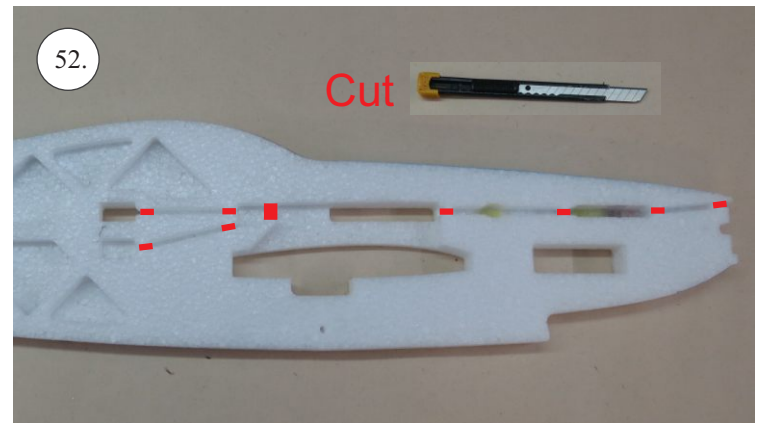

RACER
TWISTED SERIES

MUSTANG

V1.0

Stavebnice obsahuje:

- * trup
- * křídla
- * Vop +Sop
- * sáček s příslušenstvím
- * sadu výztuh

Sáček s příslušenstvím obsahuje:

- * uhlík prům. 1.5x50mm ... 2x - táhla křidélek
- * vidličky s čepem ... 8x
- * smršťovací bužírka 1cm ... 5x
- * koncovka bowdenu ... 2x
- * plastové páky ... 1x
- * motorová přepážka
- * podložka na vyosení motoru

Sada pák - rozpis dílů:

1. páka Vop
2. páka Sop
3. páky křidélek

Dále budete potřebovat:

- * skalpel
- * křížový šroubovák
- * pinzetu
- * malé kleště ploché a kulaté
- * CA lepidlo střední + řidké, aktivátor
- * vrták prům. 1mm a 1.5mm
- * pravítko
- * tužku (fix)
- * jemnou pilku (Dremmel)