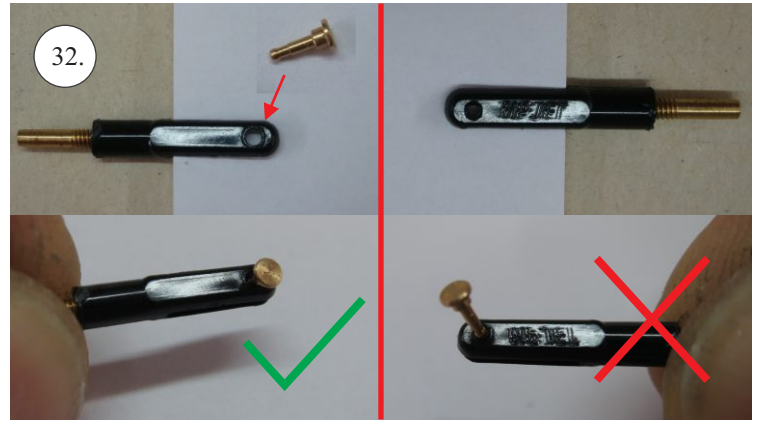

RACER
TWISTED SERIES

MUSTANG

V1.0

Stavebnice obsahuje:

- * trup
- * křídla
- * Vop +Sop
- * sáček s příslušenstvím
- * sadu výztuh

Sáček s příslušenstvím obsahuje:

- * uhlík prům. 1.5x50mm ... 2x - táhla křidélek
- * vidličky s čepem ... 8x
- * smršťovací bužírka 1cm ... 5x
- * koncovka bowdenu ... 2x
- * plastové páky ... 1x
- * motorová přepážka
- * podložka na vyosení motoru

Sada pák - rozpis dílů:

1. páka Vop
2. páka Sop
3. páky křidélek

Dále budete potřebovat:

- * skalpel
- * křížový šroubovák
- * pinzetu
- * malé kleště ploché a kulaté
- * CA lepidlo střední + řidké, aktivátor
- * vrták prům. 1mm a 1.5mm
- * pravítko
- * tužku (fix)
- * jemnou pilku (Dremmel)