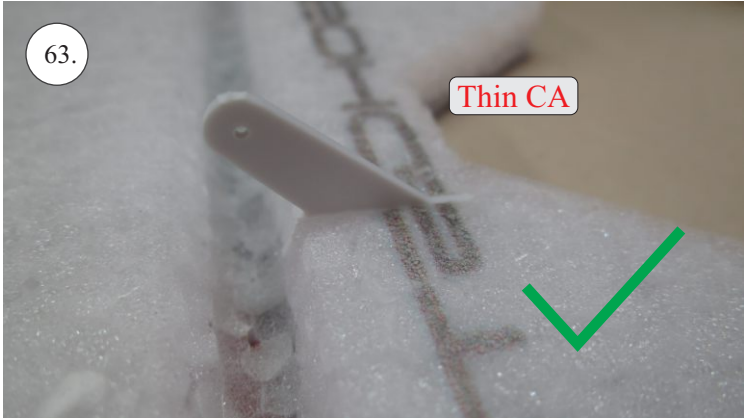

RACER
TWISTED SERIES

MUSTANG

V1.0

Stavebnice obsahuje:

- * trup
- * křídla
- * Vop +Sop
- * sáček s příslušenstvím
- * sadu výztuh

Sáček s příslušenstvím obsahuje:

- * uhlík prům. 1.5x50mm ... 2x - táhla křidélek
- * vidličky s čepem ... 8x
- * smršťovací bužírka 1cm ... 5x
- * koncovka bowdenu ... 2x
- * plastové páky ... 1x
- * motorová přepážka
- * podložka na vyosení motoru

Sada pák - rozpis dílů:

1. páka Vop
2. páka Sop
3. páky křidélek

Dále budete potřebovat:

- * skalpel
- * křížový šroubovák
- * pinzetu
- * malé kleště ploché a kulaté
- * CA lepidlo střední + řidké, aktivátor
- * vrták prům. 1mm a 1.5mm
- * pravítko
- * tužku (fix)
- * jemnou pilku (Dremmel)