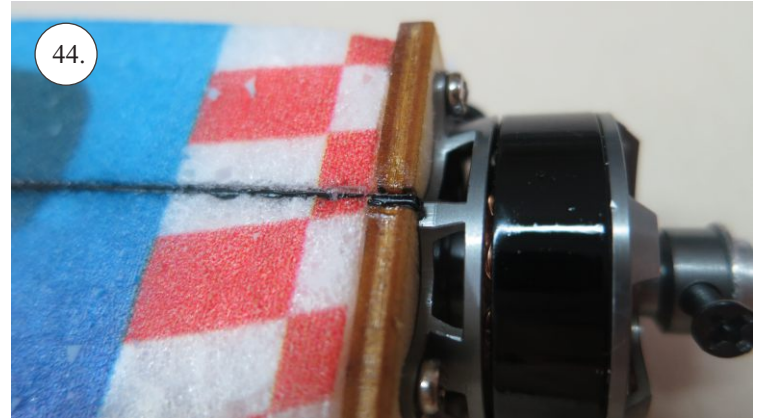

RACER
TWISTED SERIES

MUSTANG

V1.0

Stavebnice obsahuje:

- * trup
- * křídla
- * Vop +Sop
- * sáček s příslušenstvím
- * sadu výztuh

Sáček s příslušenstvím obsahuje:

- * uhlík prům. 1.5x50mm ... 2x - táhla křidélek
- * vidličky s čepem ... 8x
- * smršťovací bužírka 1cm ... 5x
- * koncovka bowdenu ... 2x
- * plastové páky ... 1x
- * motorová přepážka
- * podložka na vyosení motoru

Sada pák - rozpis dílů:

1. páka Vop
2. páka Sop
3. páky křidélek

Dále budete potřebovat:

- * skalpel
- * křížový šroubovák
- * pinzetu
- * malé kleště ploché a kulaté
- * CA lepidlo střední + řidké, aktivátor
- * vrták prům. 1mm a 1.5mm
- * pravítko
- * tužku (fix)
- * jemnou pilku (Dremmel)