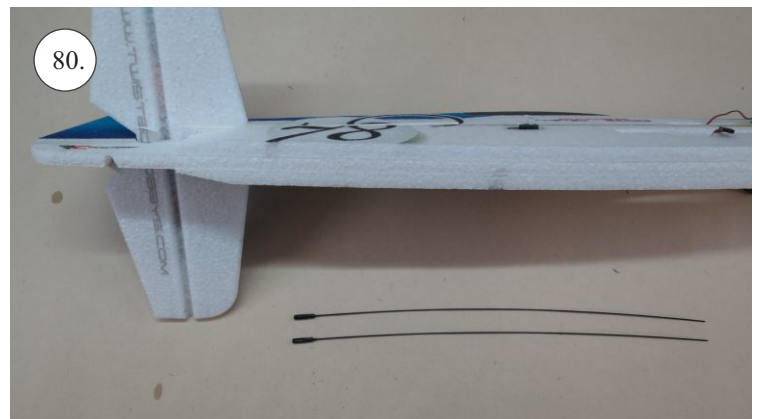

RACER
TWISTED SERIES

MUSTANG

V1.0

Stavebnice obsahuje:

- * trup
- * křídla
- * Vop +Sop
- * sáček s příslušenstvím
- * sadu výztuh

Sáček s příslušenstvím obsahuje:

- * uhlík prům. 1.5x50mm ... 2x - táhla křidélek
- * vidličky s čepem ... 8x
- * smršťovací bužírka 1cm ... 5x
- * koncovka bowdenu ... 2x
- * plastové páky ... 1x
- * motorová přepážka
- * podložka na vyosení motoru

Sada pák - rozpis dílů:

1. páka Vop
2. páka Sop
3. páky křidélek

Dále budete potřebovat:

- * skalpel
- * křížový šroubovák
- * pinzetu
- * malé kleště ploché a kulaté
- * CA lepidlo střední + řidké, aktivátor
- * vrták prům. 1mm a 1.5mm
- * pravítko
- * tužku (fix)
- * jemnou pilku (Dremmel)