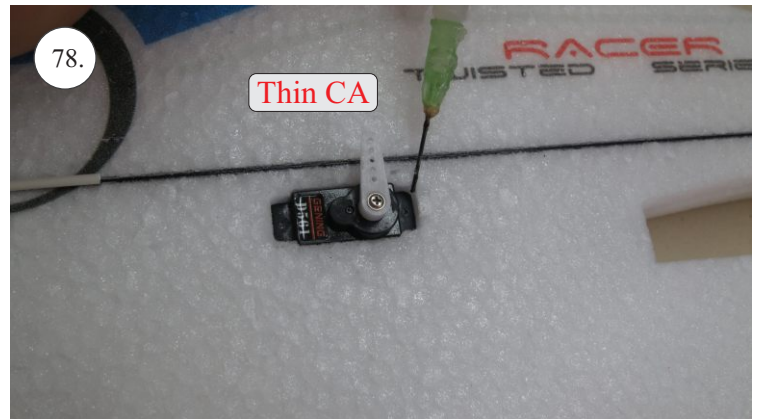

RACER
TWISTED SERIES

MUSTANG

V1.0

Stavebnice obsahuje:

- * trup
- * křídla
- * Vop +Sop
- * sáček s příslušenstvím
- * sadu výztuh

Sáček s příslušenstvím obsahuje:

- * uhlík prům. 1.5x50mm ... 2x - táhla křidélek
- * vidličky s čepem ... 8x
- * smršťovací bužírka 1cm ... 5x
- * koncovka bowdenu ... 2x
- * plastové páky ... 1x
- * motorová přepážka
- * podložka na vyosení motoru

Sada pák - rozpis dílů:

1. páka Vop
2. páka Sop
3. páky křidélek

Dále budete potřebovat:

- * skalpel
- * křížový šroubovák
- * pinzetu
- * malé kleště ploché a kulaté
- * CA lepidlo střední + řidké, aktivátor
- * vrták prům. 1mm a 1.5mm
- * pravítko
- * tužku (fix)
- * jemnou pilku (Dremmel)