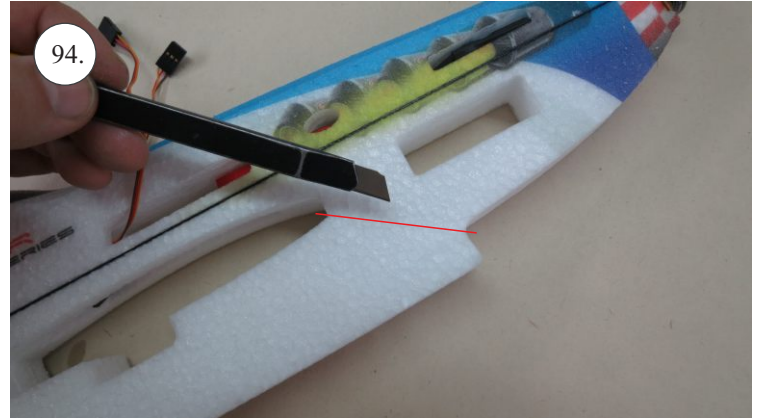

RACER
TWISTED SERIES

MUSTANG

V1.0

Stavebnice obsahuje:

- * trup
- * křídla
- * Vop +Sop
- * sáček s příslušenstvím
- * sadu výztuh

Sáček s příslušenstvím obsahuje:

- * uhlík prům. 1.5x50mm ... 2x - táhla křidélek
- * vidličky s čepem ... 8x
- * smršťovací bužírka 1cm ... 5x
- * koncovka bowdenu ... 2x
- * plastové páky ... 1x
- * motorová přepážka
- * podložka na vyosení motoru

Sada pák - rozpis dílů:

1. páka Vop
2. páka Sop
3. páky křidélek

Dále budete potřebovat:

- * skalpel
- * křížový šroubovák
- * pinzetu
- * malé kleště ploché a kulaté
- * CA lepidlo střední + řidké, aktivátor
- * vrták prům. 1mm a 1.5mm
- * pravítko
- * tužku (fix)
- * jemnou pilku (Dremmel)