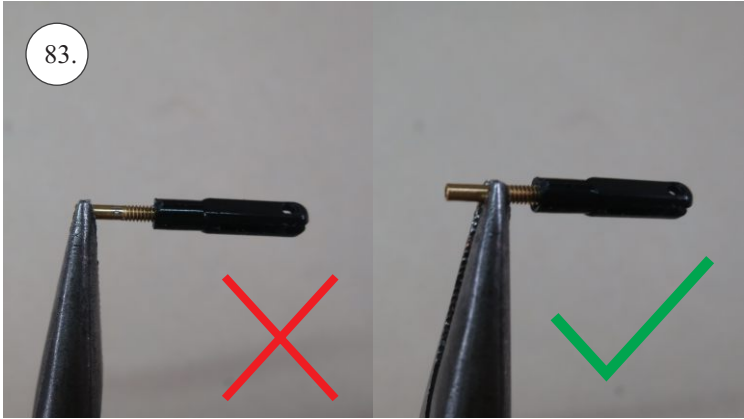

RACER
TWISTED SERIES

MUSTANG

V1.0

Stavebnice obsahuje:

- * trup
- * křídla
- * Vop +Sop
- * sáček s příslušenstvím
- * sadu výztuh

Sáček s příslušenstvím obsahuje:

- * uhlík prům. 1.5x50mm ... 2x - táhla křidélek
- * vidličky s čepem ... 8x
- * smršťovací bužírka 1cm ... 5x
- * koncovka bowdenu ... 2x
- * plastové páky ... 1x
- * motorová přepážka
- * podložka na vyosení motoru

Sada pák - rozpis dílů:

1. páka Vop
2. páka Sop
3. páky křidélek

Dále budete potřebovat:

- * skalpel
- * křížový šroubovák
- * pinzetu
- * malé kleště ploché a kulaté
- * CA lepidlo střední + řidké, aktivátor
- * vrták prům. 1mm a 1.5mm
- * pravítko
- * tužku (fix)
- * jemnou pilku (Dremmel)