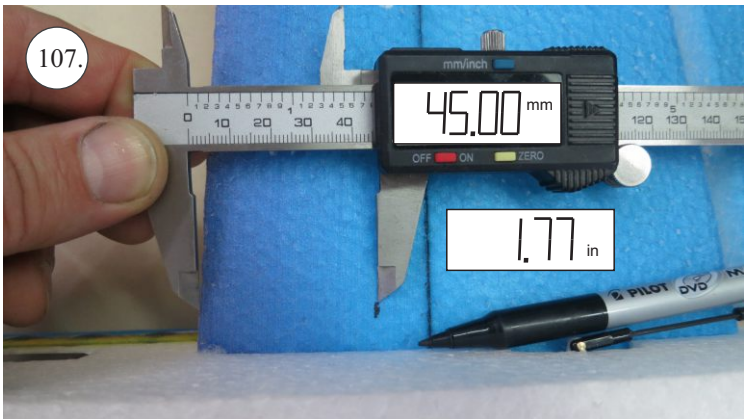

RACER
TWISTED SERIES

MUSTANG

V1.0

Stavebnice obsahuje:

- * trup
- * křídla
- * Vop +Sop
- * sáček s příslušenstvím
- * sadu výztuh

Sáček s příslušenstvím obsahuje:

- * uhlík prům. 1.5x50mm ... 2x - táhla křidélek
- * vidličky s čepem ... 8x
- * smršťovací bužírka 1cm ... 5x
- * koncovka bowdenu ... 2x
- * plastové páky ... 1x
- * motorová přepážka
- * podložka na vyosení motoru

Sada pák - rozpis dílů:

1. páka Vop
2. páka Sop
3. páky křidélek

Dále budete potřebovat:

- * skalpel
- * křížový šroubovák
- * pinzetu
- * malé kleště ploché a kulaté
- * CA lepidlo střední + řidké, aktivátor
- * vrták prům. 1mm a 1.5mm
- * pravítko
- * tužku (fix)
- * jemnou pilku (Dremmel)