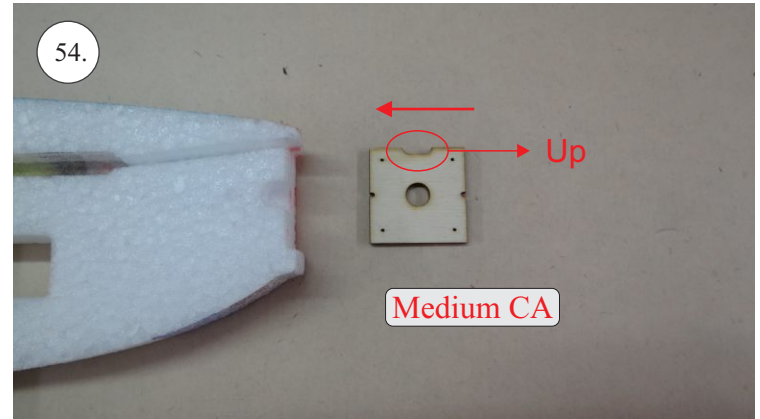

RACER
TWISTED SERIES

MUSTANG

V1.0

Stavebnice obsahuje:

- * trup
- * křídla
- * Vop +Sop
- * sáček s příslušenstvím
- * sadu výztuh

Sáček s příslušenstvím obsahuje:

- * uhlík prům. 1.5x50mm ... 2x - táhla křidélek
- * vidličky s čepem ... 8x
- * smršťovací bužírka 1cm ... 5x
- * koncovka bowdenu ... 2x
- * plastové páky ... 1x
- * motorová přepážka
- * podložka na vyosení motoru

Sada pák - rozpis dílů:

1. páka Vop
2. páka Sop
3. páky křidélek

Dále budete potřebovat:

- * skalpel
- * křížový šroubovák
- * pinzetu
- * malé kleště ploché a kulaté
- * CA lepidlo střední + řidké, aktivátor
- * vrták prům. 1mm a 1.5mm
- * pravítko
- * tužku (fix)
- * jemnou pilku (Dremmel)