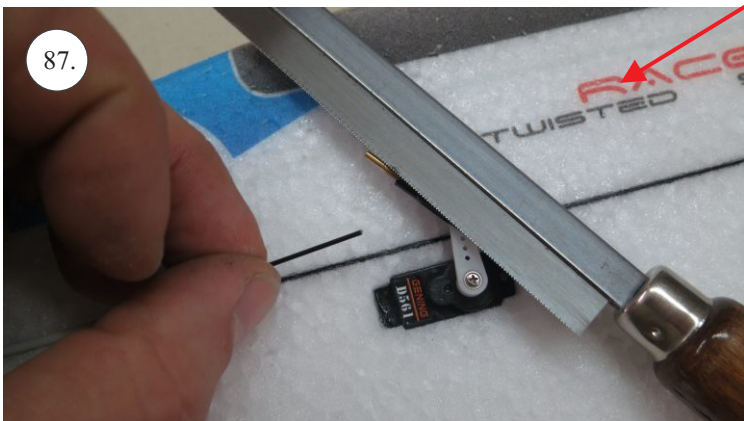

RACER
TWISTED SERIES

MUSTANG

V1.0

Stavebnice obsahuje:

- * trup
- * křídla
- * Vop +Sop
- * sáček s příslušenstvím
- * sadu výztuh

Sáček s příslušenstvím obsahuje:

- * uhlík prům. 1.5x50mm ... 2x - táhla křidélek
- * vidličky s čepem ... 8x
- * smršťovací bužírka 1cm ... 5x
- * koncovka bowdenu ... 2x
- * plastové páky ... 1x
- * motorová přepážka
- * podložka na vyosení motoru

Sada pák - rozpis dílů:

1. páka Vop
2. páka Sop
3. páky křidélek

Dále budete potřebovat:

- * skalpel
- * křížový šroubovák
- * pinzetu
- * malé kleště ploché a kulaté
- * CA lepidlo střední + řidké, aktivátor
- * vrták prům. 1mm a 1.5mm
- * pravítko
- * tužku (fix)
- * jemnou pilku (Dremmel)