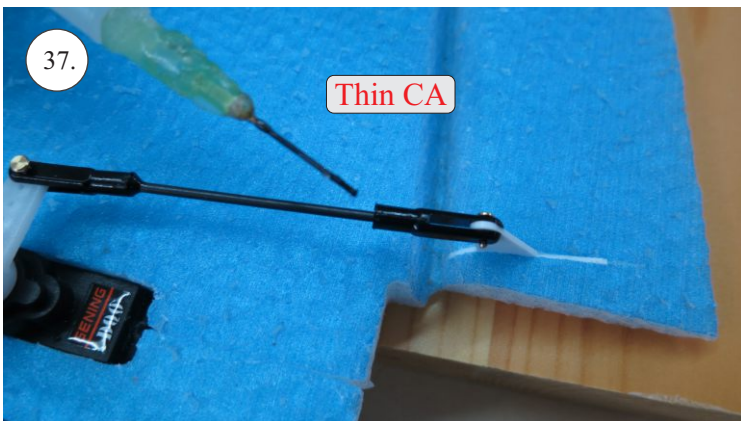

RACER
TWISTED SERIES

MUSTANG

V1.0

Stavebnice obsahuje:

- * trup
- * křídla
- * Vop +Sop
- * sáček s příslušenstvím
- * sadu výztuh

Sáček s příslušenstvím obsahuje:

- * uhlík prům. 1.5x50mm ... 2x - táhla křidélek
- * vidličky s čepem ... 8x
- * smršťovací bužírka 1cm ... 5x
- * koncovka bowdenu ... 2x
- * plastové páky ... 1x
- * motorová přepážka
- * podložka na vyosení motoru

Sada pák - rozpis dílů:

1. páka Vop
2. páka Sop
3. páky křidélek

Dále budete potřebovat:

- * skalpel
- * křížový šroubovák
- * pinzetu
- * malé kleště ploché a kulaté
- * CA lepidlo střední + řidké, aktivátor
- * vrták prům. 1mm a 1.5mm
- * pravítko
- * tužku (fix)
- * jemnou pilku (Dremmel)