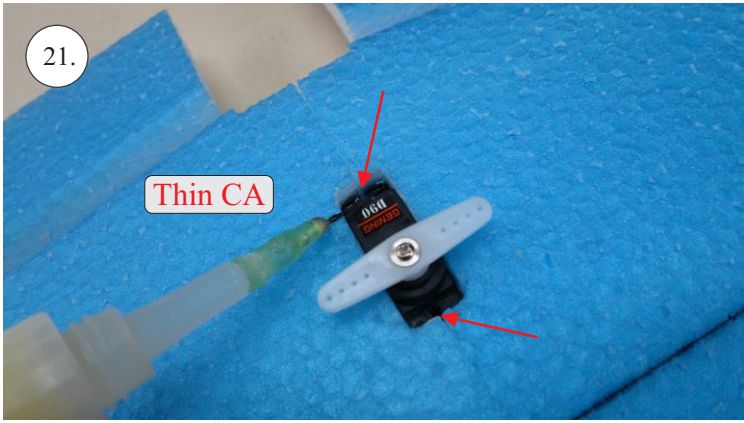

RACER
TWISTED SERIES

MUSTANG

V1.0

Stavebnice obsahuje:

- * trup
- * křídla
- * Vop +Sop
- * sáček s příslušenstvím
- * sadu výztuh

Sáček s příslušenstvím obsahuje:

- * uhlík prům. 1.5x50mm ... 2x - táhla křidélek
- * vidličky s čepem ... 8x
- * smršťovací bužírka 1cm ... 5x
- * koncovka bowdenu ... 2x
- * plastové páky ... 1x
- * motorová přepážka
- * podložka na vyosení motoru

Sada pák - rozpis dílů:

1. páka Vop
2. páka Sop
3. páky křidélek

Dále budete potřebovat:

- * skalpel
- * křížový šroubovák
- * pinzetu
- * malé kleště ploché a kulaté
- * CA lepidlo střední + řidké, aktivátor
- * vrták prům. 1mm a 1.5mm
- * pravítko
- * tužku (fix)
- * jemnou pilku (Dremmel)