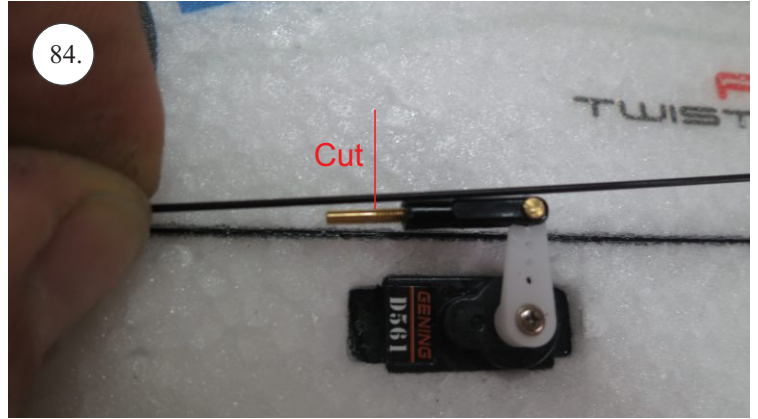

RACER
TWISTED SERIES

MUSTANG

V1.0

Stavebnice obsahuje:

- * trup
- * křídla
- * Vop +Sop
- * sáček s příslušenstvím
- * sadu výztuh

Sáček s příslušenstvím obsahuje:

- * uhlík prům. 1.5x50mm ... 2x - táhla křidélek
- * vidličky s čepem ... 8x
- * smršťovací bužírka 1cm ... 5x
- * koncovka bowdenu ... 2x
- * plastové páky ... 1x
- * motorová přepážka
- * podložka na vyosení motoru

Sada pák - rozpis dílů:

1. páka Vop
2. páka Sop
3. páky křidélek

Dále budete potřebovat:

- * skalpel
- * křížový šroubovák
- * pinzetu
- * malé kleště ploché a kulaté
- * CA lepidlo střední + řidké, aktivátor
- * vrták prům. 1mm a 1.5mm
- * pravítko
- * tužku (fix)
- * jemnou pilku (Dremmel)