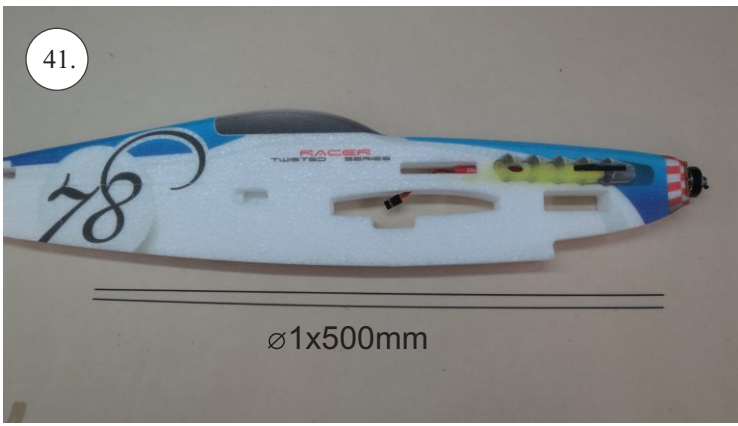

RACER
TWISTED SERIES

MUSTANG

V1.0

Stavebnice obsahuje:

- * trup
- * křídla
- * Vop +Sop
- * sáček s příslušenstvím
- * sadu výztuh

Sáček s příslušenstvím obsahuje:

- * uhlík prům. 1.5x50mm ... 2x - táhla křidélek
- * vidličky s čepem ... 8x
- * smršťovací bužírka 1cm ... 5x
- * koncovka bowdenu ... 2x
- * plastové páky ... 1x
- * motorová přepážka
- * podložka na vyosení motoru

Sada pák - rozpis dílů:

1. páka Vop
2. páka Sop
3. páky křidélek

Dále budete potřebovat:

- * skalpel
- * křížový šroubovák
- * pinzetu
- * malé kleště ploché a kulaté
- * CA lepidlo střední + řidké, aktivátor
- * vrták prům. 1mm a 1.5mm
- * pravítko
- * tužku (fix)
- * jemnou pilku (Dremmel)