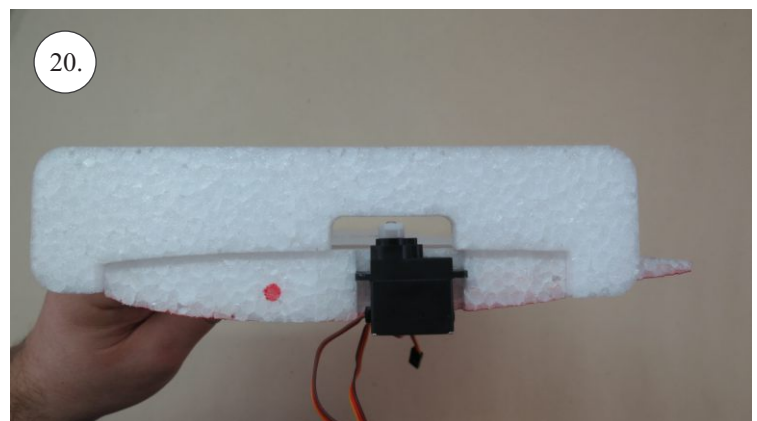

RACER
TWISTED SERIES

MUSTANG

V1.0

Stavebnice obsahuje:

- * trup
- * křídla
- * Vop +Sop
- * sáček s příslušenstvím
- * sadu výztuh

Sáček s příslušenstvím obsahuje:

- * uhlík prům. 1.5x50mm ... 2x - táhla křidélek
- * vidličky s čepem ... 8x
- * smršťovací bužírka 1cm ... 5x
- * koncovka bowdenu ... 2x
- * plastové páky ... 1x
- * motorová přepážka
- * podložka na vyosení motoru

Sada pák - rozpis dílů:

1. páka Vop
2. páka Sop
3. páky křidélek

Dále budete potřebovat:

- * skalpel
- * křížový šroubovák
- * pinzetu
- * malé kleště ploché a kulaté
- * CA lepidlo střední + řidké, aktivátor
- * vrták prům. 1mm a 1.5mm
- * pravítko
- * tužku (fix)
- * jemnou pilku (Dremmel)