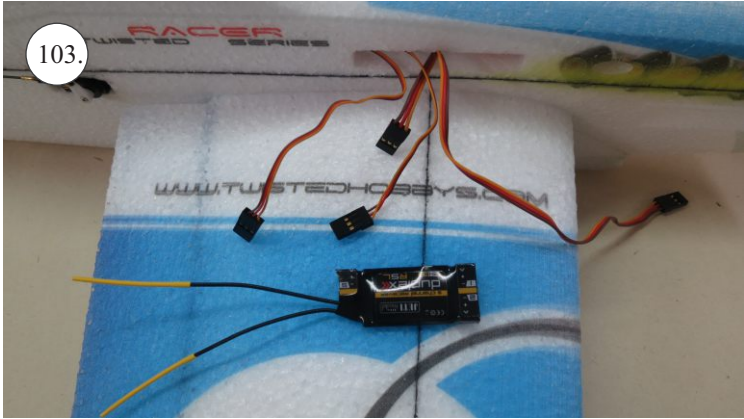

RACER
TWISTED SERIES

MUSTANG

V1.0

Stavebnice obsahuje:

- * trup
- * křídla
- * Vop +Sop
- * sáček s příslušenstvím
- * sadu výztuh

Sáček s příslušenstvím obsahuje:

- * uhlík prům. 1.5x50mm ... 2x - táhla křidélek
- * vidličky s čepem ... 8x
- * smršťovací bužírka 1cm ... 5x
- * koncovka bowdenu ... 2x
- * plastové páky ... 1x
- * motorová přepážka
- * podložka na vyosení motoru

Sada pák - rozpis dílů:

1. páka Vop
2. páka Sop
3. páky křidélek

Dále budete potřebovat:

- * skalpel
- * křížový šroubovák
- * pinzetu
- * malé kleště ploché a kulaté
- * CA lepidlo střední + řidké, aktivátor
- * vrták prům. 1mm a 1.5mm
- * pravítko
- * tužku (fix)
- * jemnou pilku (Dremmel)