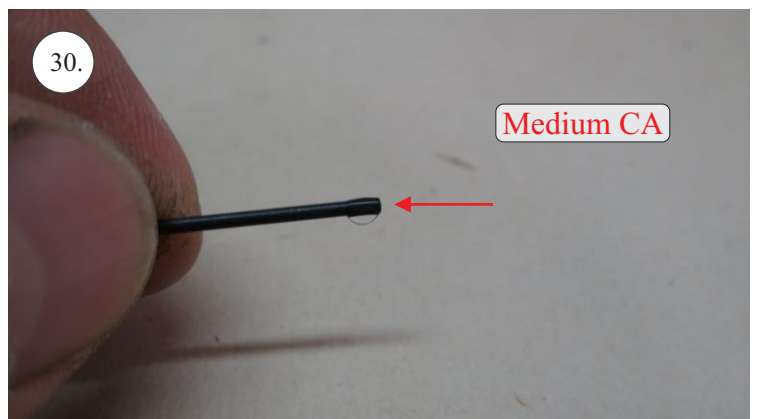

RACER
TWISTED SERIES

MUSTANG

V1.0

Stavebnice obsahuje:

- * trup
- * křídla
- * Vop +Sop
- * sáček s příslušenstvím
- * sadu výztuh

Sáček s příslušenstvím obsahuje:

- * uhlík prům. 1.5x50mm ... 2x - táhla křidélek
- * vidličky s čepem ... 8x
- * smršťovací bužírka 1cm ... 5x
- * koncovka bowdenu ... 2x
- * plastové páky ... 1x
- * motorová přepážka
- * podložka na vyosení motoru

Sada pák - rozpis dílů:

1. páka Vop
2. páka Sop
3. páky křidélek

Dále budete potřebovat:

- * skalpel
- * křížový šroubovák
- * pinzetu
- * malé kleště ploché a kulaté
- * CA lepidlo střední + řidké, aktivátor
- * vrták prům. 1mm a 1.5mm
- * pravítko
- * tužku (fix)
- * jemnou pilku (Dremmel)