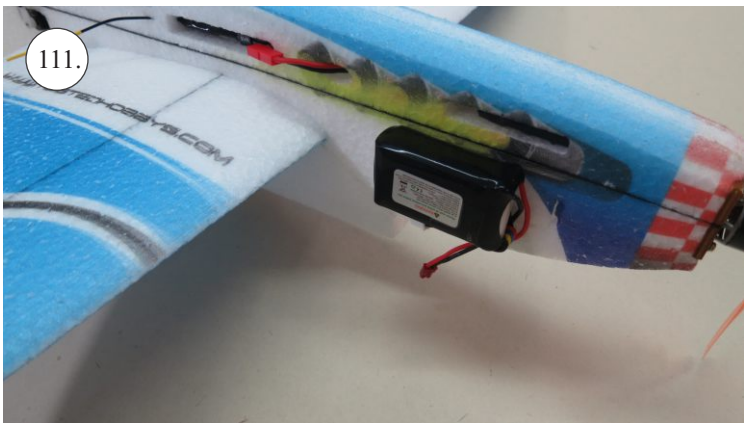

RACER
TWISTED SERIES

MUSTANG

V1.0

Stavebnice obsahuje:

- * trup
- * křídla
- * Vop +Sop
- * sáček s příslušenstvím
- * sadu výztuh

Sáček s příslušenstvím obsahuje:

- * uhlík prům. 1.5x50mm ... 2x - táhla křidélek
- * vidličky s čepem ... 8x
- * smršťovací bužírka 1cm ... 5x
- * koncovka bowdenu ... 2x
- * plastové páky ... 1x
- * motorová přepážka
- * podložka na vyosení motoru

Sada pák - rozpis dílů:

1. páka Vop
2. páka Sop
3. páky křidélek

Dále budete potřebovat:

- * skalpel
- * křížový šroubovák
- * pinzetu
- * malé kleště ploché a kulaté
- * CA lepidlo střední + řidké, aktivátor
- * vrták prům. 1mm a 1.5mm
- * pravítko
- * tužku (fix)
- * jemnou pilku (Dremmel)