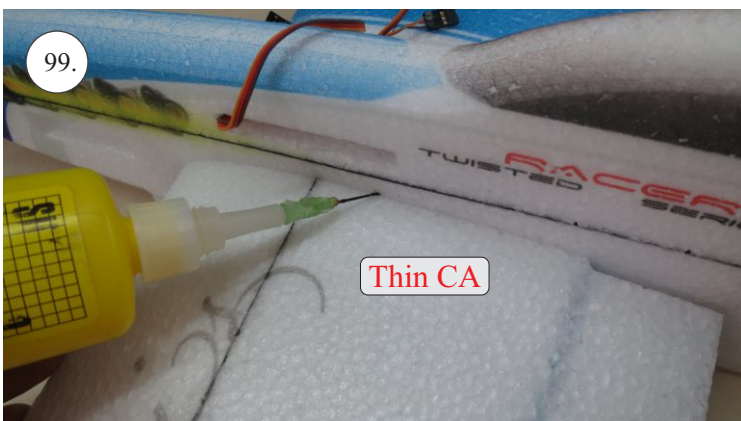

RACER
TWISTED SERIES

MUSTANG

V1.0

Stavebnice obsahuje:

- * trup
- * křídla
- * Vop +Sop
- * sáček s příslušenstvím
- * sadu výztuh

Sáček s příslušenstvím obsahuje:

- * uhlík prům. 1.5x50mm ... 2x - táhla křidélek
- * vidličky s čepem ... 8x
- * smršťovací bužírka 1cm ... 5x
- * koncovka bowdenu ... 2x
- * plastové páky ... 1x
- * motorová přepážka
- * podložka na vyosení motoru

Sada pák - rozpis dílů:

1. páka Vop
2. páka Sop
3. páky křidélek

Dále budete potřebovat:

- * skalpel
- * křížový šroubovák
- * pinzetu
- * malé kleště ploché a kulaté
- * CA lepidlo střední + řidké, aktivátor
- * vrták prům. 1mm a 1.5mm
- * pravítko
- * tužku (fix)
- * jemnou pilku (Dremmel)