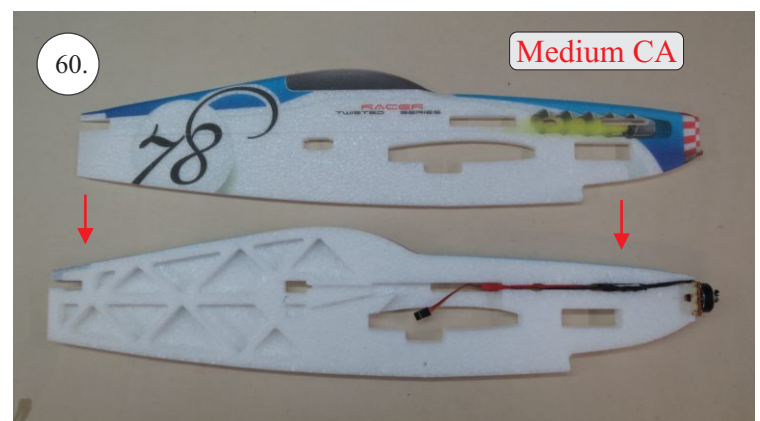

RACER
TWISTED SERIES

MUSTANG

V1.0

Stavebnice obsahuje:

- * trup
- * křídla
- * Vop +Sop
- * sáček s příslušenstvím
- * sadu výztuh

Sáček s příslušenstvím obsahuje:

- * uhlík prům. 1.5x50mm ... 2x - táhla křidélek
- * vidličky s čepem ... 8x
- * smršťovací bužírka 1cm ... 5x
- * koncovka bowdenu ... 2x
- * plastové páky ... 1x
- * motorová přepážka
- * podložka na vyosení motoru

Sada pák - rozpis dílů:

1. páka Vop
2. páka Sop
3. páky křidélek

Dále budete potřebovat:

- * skalpel
- * křížový šroubovák
- * pinzetu
- * malé kleště ploché a kulaté
- * CA lepidlo střední + řidké, aktivátor
- * vrták prům. 1mm a 1.5mm
- * pravítko
- * tužku (fix)
- * jemnou pilku (Dremmel)