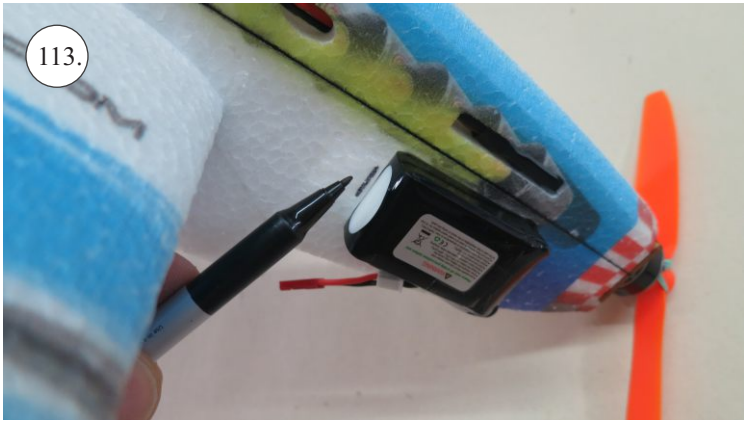

RACER
TWISTED SERIES

MUSTANG

V1.0

Stavebnice obsahuje:

- * trup
- * křídla
- * Vop +Sop
- * sáček s příslušenstvím
- * sadu výztuh

Sáček s příslušenstvím obsahuje:

- * uhlík prům. 1.5x50mm ... 2x - táhla křidélek
- * vidličky s čepem ... 8x
- * smršťovací bužírka 1cm ... 5x
- * koncovka bowdenu ... 2x
- * plastové páky ... 1x
- * motorová přepážka
- * podložka na vyosení motoru

Sada pák - rozpis dílů:

1. páka Vop
2. páka Sop
3. páky křidélek

Dále budete potřebovat:

- * skalpel
- * křížový šroubovák
- * pinzetu
- * malé kleště ploché a kulaté
- * CA lepidlo střední + řidké, aktivátor
- * vrták prům. 1mm a 1.5mm
- * pravítko
- * tužku (fix)
- * jemnou pilku (Dremmel)