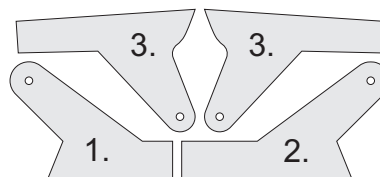

RACER
TWISTED SERIES

MUSTANG

V1.0

Stavebnice obsahuje:

- * trup
- * křídla
- * Vop +Sop
- * sáček s příslušenstvím
- * sadu výztuh

Sáček s příslušenstvím obsahuje:

- * uhlík prům. 1.5x50mm ... 2x - táhla křidélek
- * vidličky s čepem ... 8x
- * smršťovací bužírka 1cm ... 5x
- * koncovka bowdenu ... 2x
- * plastové páky ... 1x
- * motorová přepážka
- * podložka na vyosení motoru

Sada pák - rozpis dílů:

1. páka Vop
2. páka Sop
3. páky křidélek

Dále budete potřebovat:

- * skalpel
- * křížový šroubovák
- * pinzetu
- * malé kleště ploché a kulaté
- * CA lepidlo střední + řidké, aktivátor
- * vrták prům. 1mm a 1.5mm
- * pravítko
- * tužku (fix)
- * jemnou pilku (Dremmel)