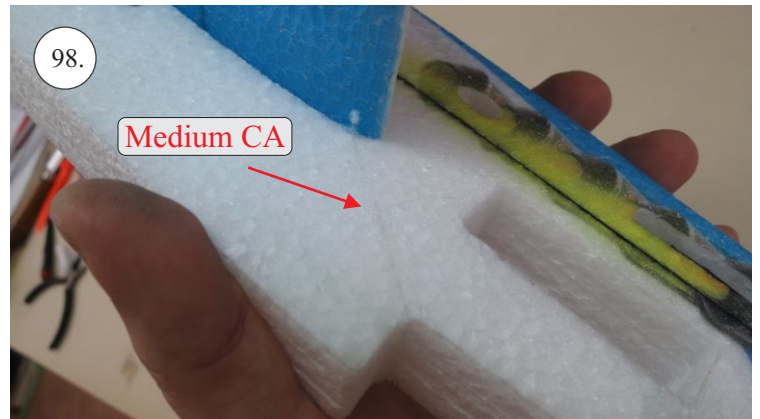

RACER
TWISTED SERIES

MUSTANG

V1.0

Stavebnice obsahuje:

- * trup
- * křídla
- * Vop +Sop
- * sáček s příslušenstvím
- * sadu výztuh

Sáček s příslušenstvím obsahuje:

- * uhlík prům. 1.5x50mm ... 2x - táhla křidélek
- * vidličky s čepem ... 8x
- * smršťovací bužírka 1cm ... 5x
- * koncovka bowdenu ... 2x
- * plastové páky ... 1x
- * motorová přepážka
- * podložka na vyosení motoru

Sada pák - rozpis dílů:

1. páka Vop
2. páka Sop
3. páky křidélek

Dále budete potřebovat:

- * skalpel
- * křížový šroubovák
- * pinzetu
- * malé kleště ploché a kulaté
- * CA lepidlo střední + řidké, aktivátor
- * vrták prům. 1mm a 1.5mm
- * pravítko
- * tužku (fix)
- * jemnou pilku (Dremmel)