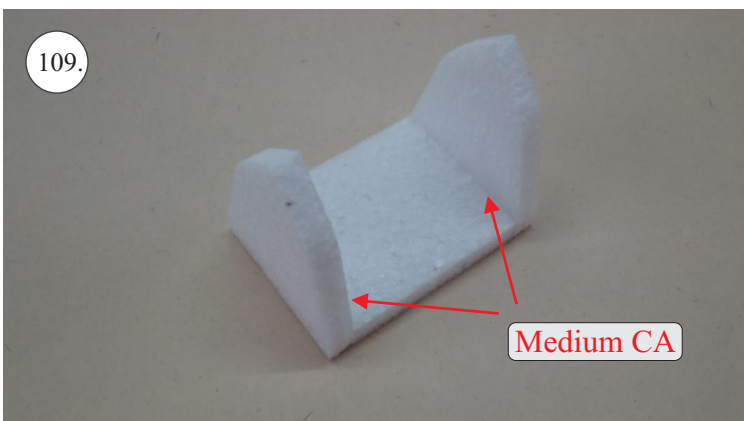

RACER
TWISTED SERIES

MUSTANG

V1.0

Stavebnice obsahuje:

- * trup
- * křídla
- * Vop +Sop
- * sáček s příslušenstvím
- * sadu výztuh

Sáček s příslušenstvím obsahuje:

- * uhlík prům. 1.5x50mm ... 2x - táhla křidélek
- * vidličky s čepem ... 8x
- * smršťovací bužírka 1cm ... 5x
- * koncovka bowdenu ... 2x
- * plastové páky ... 1x
- * motorová přepážka
- * podložka na vyosení motoru

Sada pák - rozpis dílů:

1. páka Vop
2. páka Sop
3. páky křidélek

Dále budete potřebovat:

- * skalpel
- * křížový šroubovák
- * pinzetu
- * malé kleště ploché a kulaté
- * CA lepidlo střední + řidké, aktivátor
- * vrták prům. 1mm a 1.5mm
- * pravítko
- * tužku (fix)
- * jemnou pilku (Dremmel)