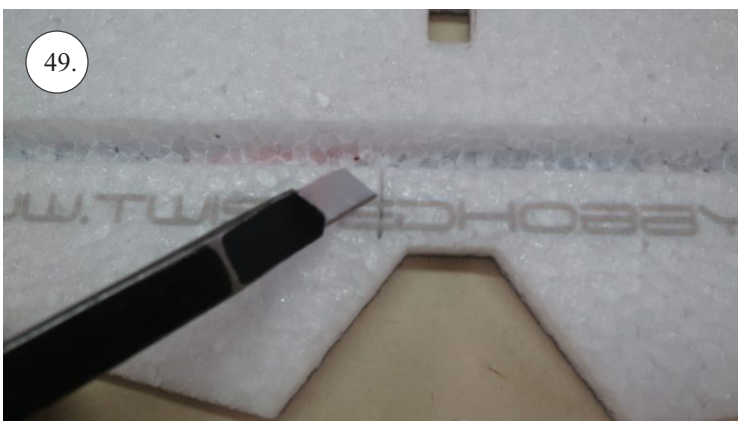

RACER
TWISTED SERIES

MUSTANG

V1.0

Stavebnice obsahuje:

- * trup
- * křídla
- * Vop +Sop
- * sáček s příslušenstvím
- * sadu výztuh

Sáček s příslušenstvím obsahuje:

- * uhlík prům. 1.5x50mm ... 2x - táhla křidélek
- * vidličky s čepem ... 8x
- * smršťovací bužírka 1cm ... 5x
- * koncovka bowdenu ... 2x
- * plastové páky ... 1x
- * motorová přepážka
- * podložka na vyosení motoru

Sada pák - rozpis dílů:

1. páka Vop
2. páka Sop
3. páky křidélek

Dále budete potřebovat:

- * skalpel
- * křížový šroubovák
- * pinzetu
- * malé kleště ploché a kulaté
- * CA lepidlo střední + řidké, aktivátor
- * vrták prům. 1mm a 1.5mm
- * pravítko
- * tužku (fix)
- * jemnou pilku (Dremmel)