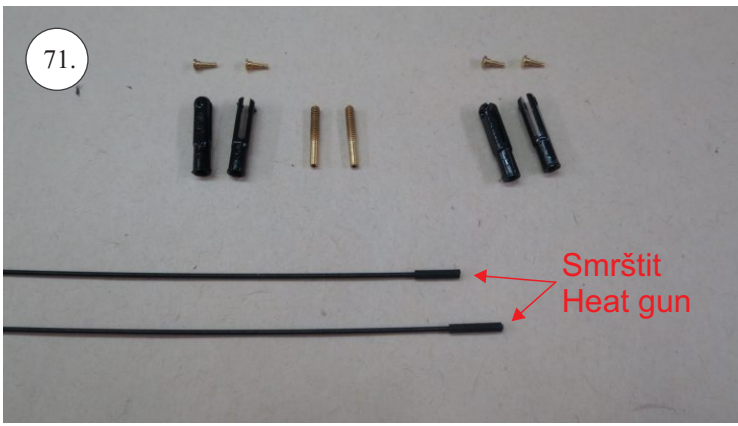

RACER
TWISTED SERIES

MUSTANG

V1.0

Stavebnice obsahuje:

- * trup
- * křídla
- * Vop +Sop
- * sáček s příslušenstvím
- * sadu výztuh

Sáček s příslušenstvím obsahuje:

- * uhlík prům. 1.5x50mm ... 2x - táhla křidélek
- * vidličky s čepem ... 8x
- * smršťovací bužírka 1cm ... 5x
- * koncovka bowdenu ... 2x
- * plastové páky ... 1x
- * motorová přepážka
- * podložka na vyosení motoru

Sada pák - rozpis dílů:

1. páka Vop
2. páka Sop
3. páky křidélek

Dále budete potřebovat:

- * skalpel
- * křížový šroubovák
- * pinzetu
- * malé kleště ploché a kulaté
- * CA lepidlo střední + řidké, aktivátor
- * vrták prům. 1mm a 1.5mm
- * pravítko
- * tužku (fix)
- * jemnou pilku (Dremmel)