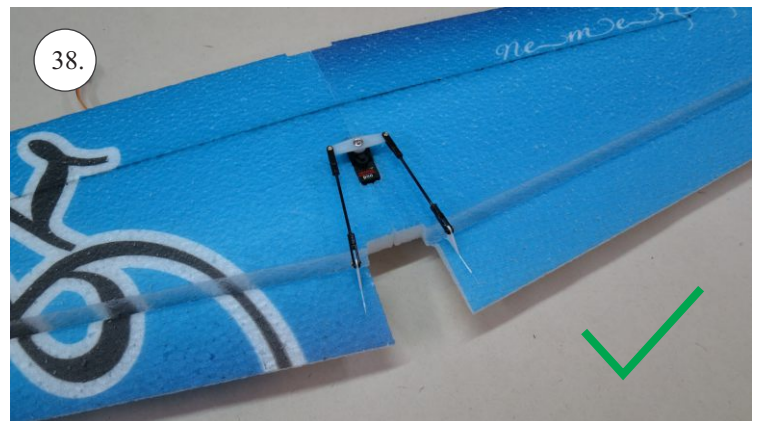

RACER
TWISTED SERIES

MUSTANG

V1.0

Stavebnice obsahuje:

- * trup
- * křídla
- * Vop +Sop
- * sáček s příslušenstvím
- * sadu výztuh

Sáček s příslušenstvím obsahuje:

- * uhlík prům. 1.5x50mm ... 2x - táhla křidélek
- * vidličky s čepem ... 8x
- * smršťovací bužírka 1cm ... 5x
- * koncovka bowdenu ... 2x
- * plastové páky ... 1x
- * motorová přepážka
- * podložka na vyosení motoru

Sada pák - rozpis dílů:

1. páka Vop
2. páka Sop
3. páky křidélek

Dále budete potřebovat:

- * skalpel
- * křížový šroubovák
- * pinzetu
- * malé kleště ploché a kulaté
- * CA lepidlo střední + řidké, aktivátor
- * vrták prům. 1mm a 1.5mm
- * pravítko
- * tužku (fix)
- * jemnou pilku (Dremmel)