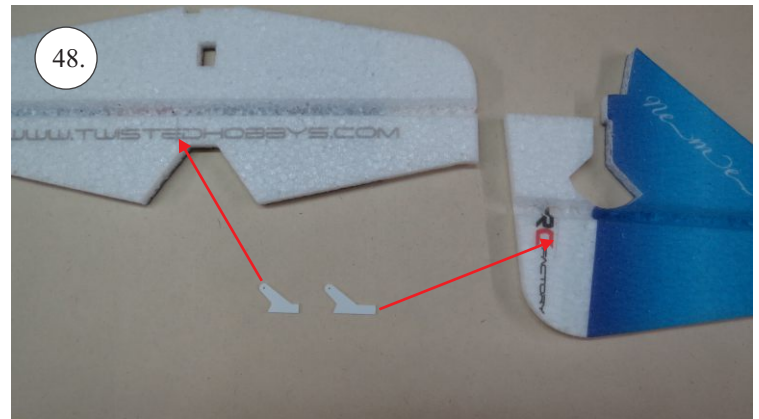

RACER
TWISTED SERIES

MUSTANG

V1.0

Stavebnice obsahuje:

- * trup
- * křídla
- * Vop +Sop
- * sáček s příslušenstvím
- * sadu výztuh

Sáček s příslušenstvím obsahuje:

- * uhlík prům. 1.5x50mm ... 2x - táhla křidélek
- * vidličky s čepem ... 8x
- * smršťovací bužírka 1cm ... 5x
- * koncovka bowdenu ... 2x
- * plastové páky ... 1x
- * motorová přepážka
- * podložka na vyosení motoru

Sada pák - rozpis dílů:

1. páka Vop
2. páka Sop
3. páky křidélek

Dále budete potřebovat:

- * skalpel
- * křížový šroubovák
- * pinzetu
- * malé kleště ploché a kulaté
- * CA lepidlo střední + řidké, aktivátor
- * vrták prům. 1mm a 1.5mm
- * pravítko
- * tužku (fix)
- * jemnou pilku (Dremmel)