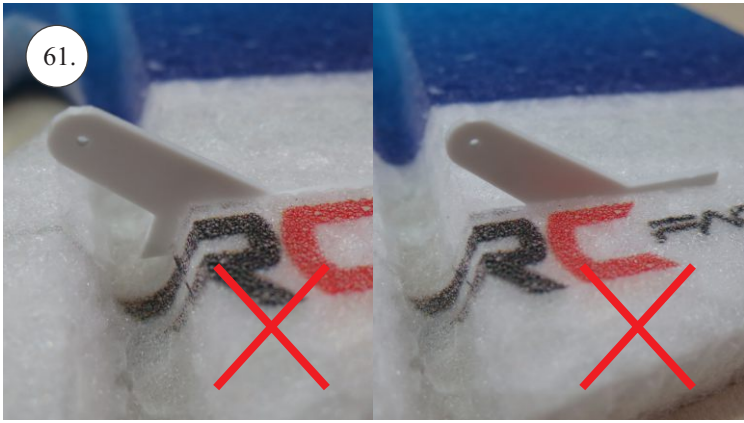

RACER
TWISTED SERIES

MUSTANG

V1.0

Stavebnice obsahuje:

- * trup
- * křídla
- * Vop +Sop
- * sáček s příslušenstvím
- * sadu výztuh

Sáček s příslušenstvím obsahuje:

- * uhlík prům. 1.5x50mm ... 2x - táhla křidélek
- * vidličky s čepem ... 8x
- * smršťovací bužírka 1cm ... 5x
- * koncovka bowdenu ... 2x
- * plastové páky ... 1x
- * motorová přepážka
- * podložka na vyosení motoru

Sada pák - rozpis dílů:

1. páka Vop
2. páka Sop
3. páky křidélek

Dále budete potřebovat:

- * skalpel
- * křížový šroubovák
- * pinzetu
- * malé kleště ploché a kulaté
- * CA lepidlo střední + řidké, aktivátor
- * vrták prům. 1mm a 1.5mm
- * pravítko
- * tužku (fix)
- * jemnou pilku (Dremmel)