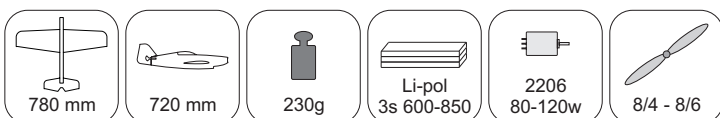

RACER
TWISTED SERIES

MUSTANG

V1.0

Stavebnice obsahuje:

- * trup
- * křídla
- * Vop +Sop
- * sáček s příslušenstvím
- * sadu výztuh

Sáček s příslušenstvím obsahuje:

- * uhlík prům. 1.5x50mm ... 2x - táhla křidélek
- * vidličky s čepem ... 8x
- * smršťovací bužírka 1cm ... 5x
- * koncovka bowdenu ... 2x
- * plastové páky ... 1x
- * motorová přepážka
- * podložka na vyosení motoru