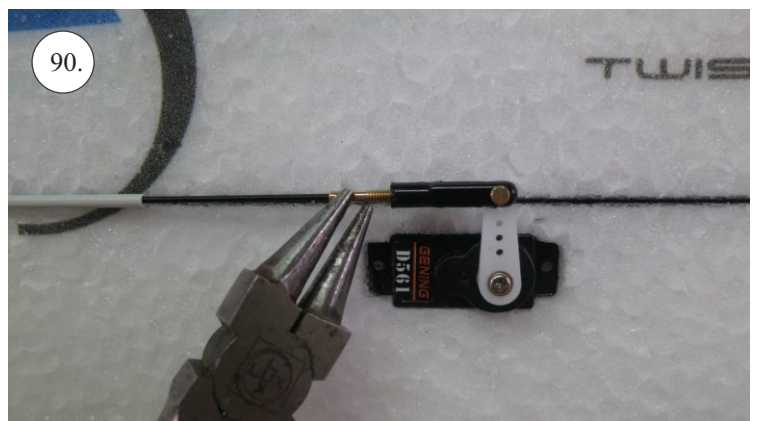

RACER
TWISTED SERIES

MUSTANG

V1.0

Stavebnice obsahuje:

- * trup
- * křídla
- * Vop +Sop
- * sáček s příslušenstvím
- * sadu výztuh

Sáček s příslušenstvím obsahuje:

- * uhlík prům. 1.5x50mm ... 2x - táhla křidélek
- * vidličky s čepem ... 8x
- * smršťovací bužírka 1cm ... 5x
- * koncovka bowdenu ... 2x
- * plastové páky ... 1x
- * motorová přepážka
- * podložka na vyosení motoru

Sada pák - rozpis dílů:

1. páka Vop
2. páka Sop
3. páky křidélek

Dále budete potřebovat:

- * skalpel
- * křížový šroubovák
- * pinzetu
- * malé kleště ploché a kulaté
- * CA lepidlo střední + řidké, aktivátor
- * vrták prům. 1mm a 1.5mm
- * pravítko
- * tužku (fix)
- * jemnou pilku (Dremmel)