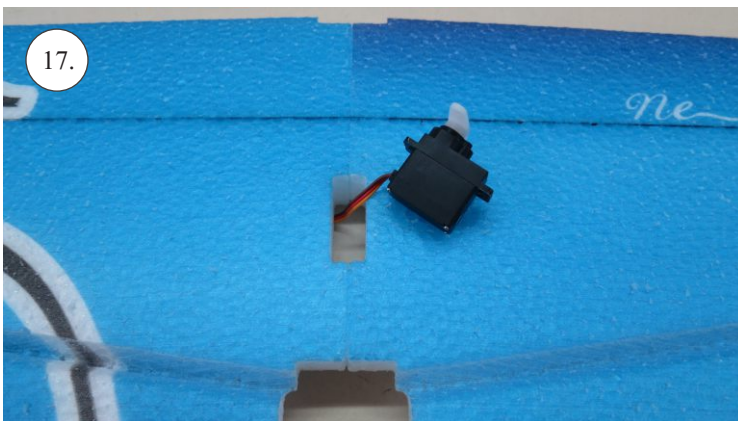

RACER
TWISTED SERIES

MUSTANG

V1.0

Stavebnice obsahuje:

- * trup
- * křídla
- * Vop +Sop
- * sáček s příslušenstvím
- * sadu výztuh

Sáček s příslušenstvím obsahuje:

- * uhlík prům. 1.5x50mm ... 2x - táhla křidélek
- * vidličky s čepem ... 8x
- * smršťovací bužírka 1cm ... 5x
- * koncovka bowdenu ... 2x
- * plastové páky ... 1x
- * motorová přepážka
- * podložka na vyosení motoru

Sada pák - rozpis dílů:

1. páka Vop
2. páka Sop
3. páky křidélek

Dále budete potřebovat:

- * skalpel
- * křížový šroubovák
- * pinzetu
- * malé kleště ploché a kulaté
- * CA lepidlo střední + řidké, aktivátor
- * vrták prům. 1mm a 1.5mm
- * pravítko
- * tužku (fix)
- * jemnou pilku (Dremmel)