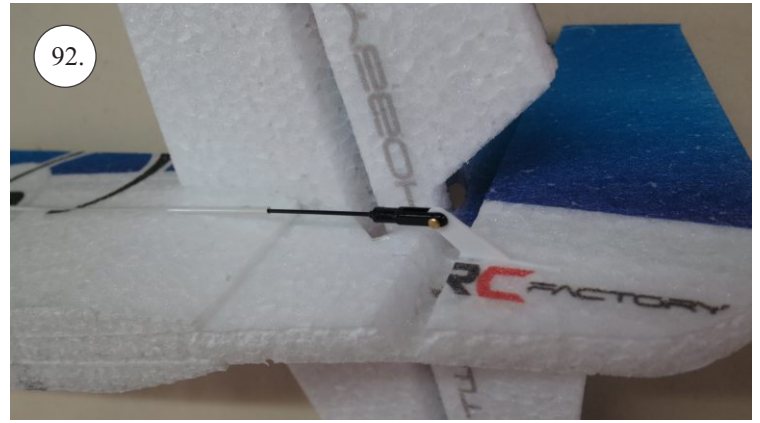

RACER
TWISTED SERIES

MUSTANG

V1.0

Stavebnice obsahuje:

- * trup
- * křídla
- * Vop +Sop
- * sáček s příslušenstvím
- * sadu výztuh

Sáček s příslušenstvím obsahuje:

- * uhlík prům. 1.5x50mm ... 2x - táhla křidélek
- * vidličky s čepem ... 8x
- * smršťovací bužírka 1cm ... 5x
- * koncovka bowdenu ... 2x
- * plastové páky ... 1x
- * motorová přepážka
- * podložka na vyosení motoru

Sada pák - rozpis dílů:

1. páka Vop
2. páka Sop
3. páky křidélek

Dále budete potřebovat:

- * skalpel
- * křížový šroubovák
- * pinzetu
- * malé kleště ploché a kulaté
- * CA lepidlo střední + řidké, aktivátor
- * vrták prům. 1mm a 1.5mm
- * pravítko
- * tužku (fix)
- * jemnou pilku (Dremmel)