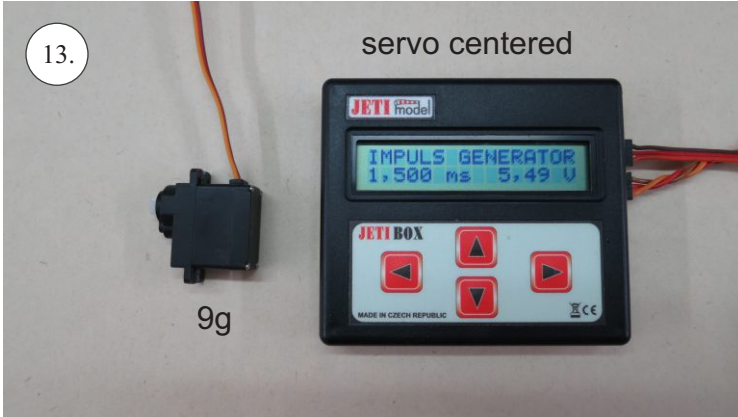

RACER
TWISTED SERIES

MUSTANG

V1.0

Stavebnice obsahuje:

- * trup
- * křídla
- * Vop +Sop
- * sáček s příslušenstvím
- * sadu výztuh

Sáček s příslušenstvím obsahuje:

- * uhlík prům. 1.5x50mm ... 2x - táhla křidélek
- * vidličky s čepem ... 8x
- * smršťovací bužírka 1cm ... 5x
- * koncovka bowdenu ... 2x
- * plastové páky ... 1x
- * motorová přepážka
- * podložka na vyosení motoru

Sada pák - rozpis dílů:

1. páka Vop
2. páka Sop
3. páky křidélek

Dále budete potřebovat:

- * skalpel
- * křížový šroubovák
- * pinzetu
- * malé kleště ploché a kulaté
- * CA lepidlo střední + řidké, aktivátor
- * vrták prům. 1mm a 1.5mm
- * pravítko
- * tužku (fix)
- * jemnou pilku (Dremmel)