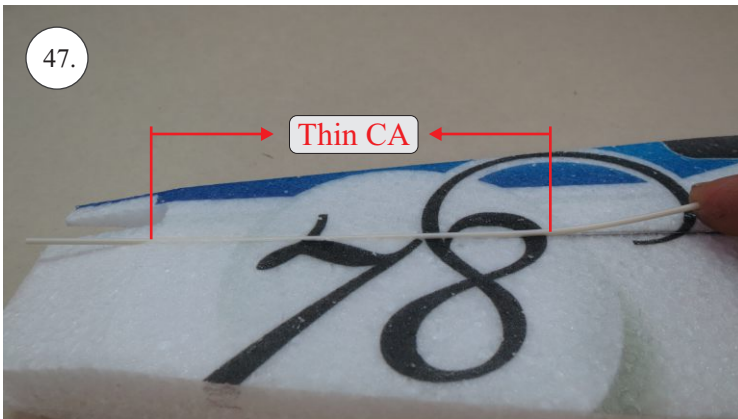

Sada pák - rozpis dílů:

1. páka Vop
2. páka Sop
3. páky křidélek

Dále budete potřebovat:

- * skalpel
- * křížový šroubovák
- * pinzetu
- * malé kleště ploché a kulaté
- * CA lepidlo střední + řidké, aktivátor
- * vrták prům. 1mm a 1.5mm
- * pravítko
- * tužku (fix)
- * jemnou pilku (Dremmel)